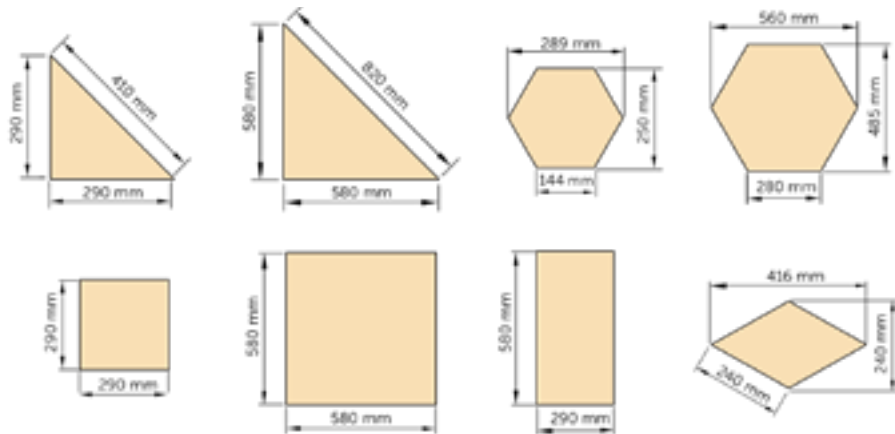

CEWOOD Design-levyt

CEWOOD Design-akustiikkalevyt nostavat puukuidun monikäyttöisyyden ja esteettisyyden aivan uudelle tasolle. Jokainen levy valmistetaan erikseen persoonalliseksi elementiksi, joka yhdessä muiden kanssa avaa arkkitehdeille, suunnittelijoille ja tavallisille kodinsisustajille tilaisuuden luoda klassisen kauniita tai sykehdyttävän ainutlaatuisia kokonaisuuksia. Levyjä on saatavana eri väreissä ja eri muotoisina asiakkaan toiveiden mukaan.

Puukuitu: 1,0 mm

Levyn paksuus: 25 mm, muita paksuuksia tilauksesta.

Laadukas puukuitu

- Kestävä
- Laaja valikoima tekstuureja ja värejä
- Levyt tasapaksuisia ja -kokoisia
- Siistit reunat
- Kustannustehokas ratkaisu
- Monikäyttöinen - kattoihin, seiniin ja sisustamiseen
- Vaimentaa tehokkaasti ääniä

Käyttökohteet

- Katot
- Seinät
- Sisustuselementit

Esimerkkejä tuotteista

CEWOOD Baffle

Akustoivat, vaijerien varassa kattorakenteista roikkuvat CEWOOD Baffle-paneelit vaimentavat tehokkaasti ääniä parantaen tilan akustiikkaa. Erityisen hyvin ne sopivat suuriin tai korkeisiin tiloihin esimerkiksi konferenssikeskuksissa, kouluissa ja muissa julkisissa rakennuksissa. Paneelit valmistetaan huolella korkeimpien laatuvaatimusten mukaisesti, ja ne sopivat hyvin monenlaisiin sisustuksiin ja esteettisiin ratkaisuihin.

Baffle-paneeli koostuu kahdesta 15 tai 25 millimetrin paksuisesta CEWOOD-akustiikkalevystä. Yläosassa on kolmen millimetrin paksuiset vaijerit, joilla paneeli kiinnitetään katon rakenteisiin. Vaijerin enimmäispituus on 50 cm. Vaijerien lukumäärä riippuu Baffle-paneelin koosta.

Tekniset tiedot:

Puukuidun paksuus: 1,0 mm, muita kokoja tilauksesta.

Paneelin paksuus: 30 mm (2 x 15 mm); 50 mm (2 x 25 mm)

Paneelin leveys: 600 mm (2 vaijeria), 1200 mm (2 vaijeria), 1800 mm (3 vaijeria), 2400 mm (4 vaijeria)

Paneelin korkeus: 100 mm, 200 mm, 300 mm, 400 mm, 500 mm, 600 mm

Värit: beige, valkoinen, musta tai harmaa.

Kaikki RAL- ja NCS-värit tilauksesta.

Profiilit: P5