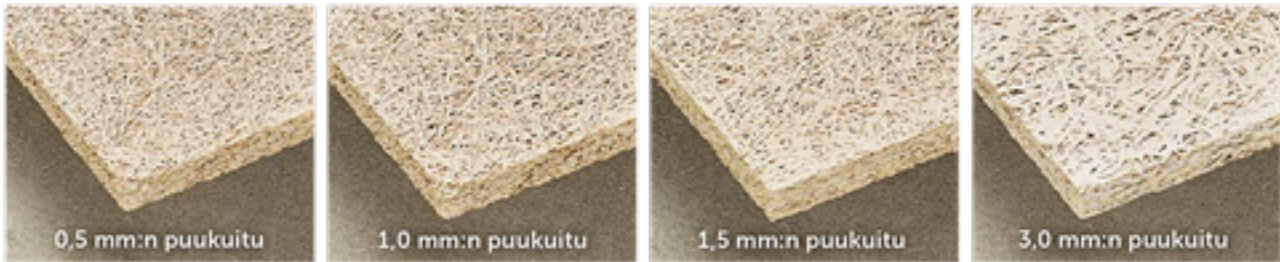

3.10 CEWOOD-puukuitulevyt

CEWOOD-akustiikkalevyjen teknisiä tietoja:

Puukuidut ja levyjen paksuudet: