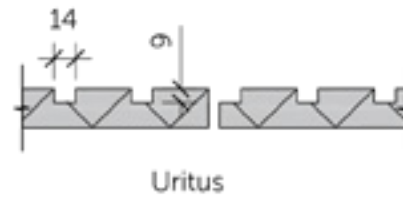

Barcode-levyjen urien paikat