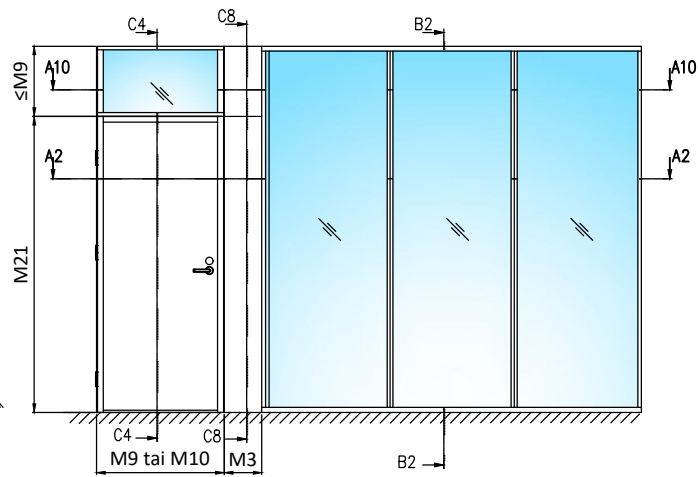

- Kiinteät lasit 20.8Lp (1010.2) tai vastaava Rw 42 dB
- Kirkas laminoitu
- Umpioivi Rw 42 dB

- Kiinteät lasit 20.8Lp (1010.2) tai vastaava Rw 42 dB
- Kirkas laminoitu
- Umpioivi Rw 42 dB

- Kiinteät lasit 20.8Lp (1010.2) tai vastaava Rw 42 dB
- Kirkas laminoitu
- Lasiukollinen ovi Rw 42 dB

- Kiinteät lasit 20.8Lp (1010.2) tai vastaava Rw 42 dB
- Kirkas laminoitu
- Lasiukollinen ovi Rw 42 dB

HUOM! Karmi- ja kynnysvaihtoehdot esitetty pysty- ja vaakaleikkauksissa!

Pystyleikkaukset

- M9 (M10)x21 ulosaukeava umpiovi/
lasiukollinen ovi
- Karmi 54x92 mm
- Sisäänaukeava ovi peilikuvana
- Huom! Alas laskeutuva kynnys noin -1dB

- Otsarakenteen sisään riittävä tukirakenne
oven/seinärakenteen kiinnitystä varten

1:5 (A3)

Pystyleikkaukset

- M9 (M10)x21 ulosaukeava umpiovi umpiyläosalla
- Karmi 54x92 mm
- Sisäänaukeava ovi peilikuvana
- Huom! Alas laskeutuva kynnyks noin -1dB