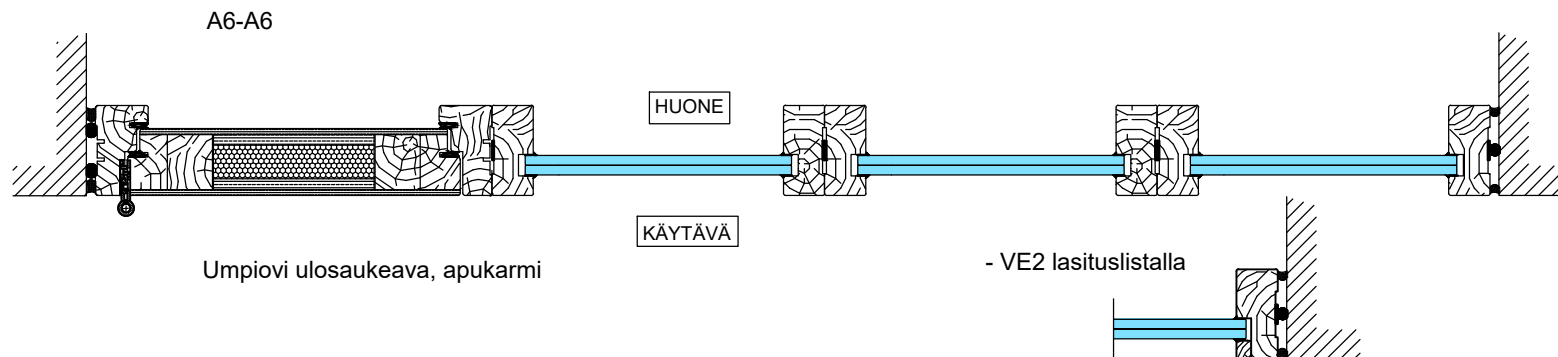

- VE2 lasituslistalla

- VE2 lasituslistalla

1:5 (A3)

Vaakaleikkaukset

- M9 (M10)x21 lasiaukollinen ovi
- Karmi 54x92 mm
- Ympäröivän seinärakenteen sisään riittävä tukirakenne oven/seinärakenteen kiinnitystä varten

1:5 (A3)

Vaakaleikkaukset

- M9 (M10)x21 umpiovi umpi- tai lasiyläosalla
- Karmi 54x92 mm
- Ympäriöivän seinärakenteen sisään riittävä tukirakenne oven/seinärakenteen kiinnitystä varten

1:5 (A3)

Vaakaleikkaukset