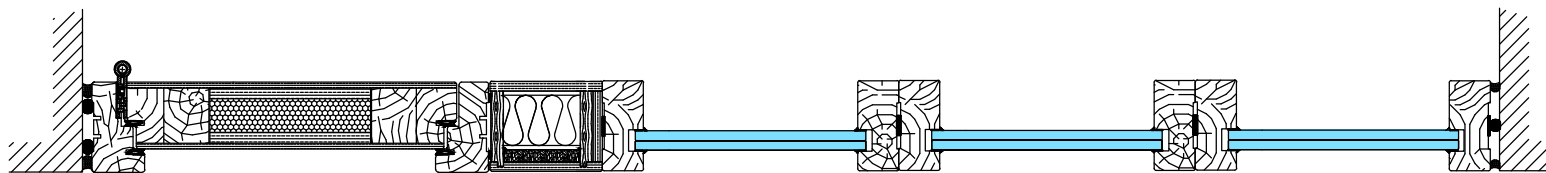

A2-A2

Umpiovi ulosaukeava, sähköpieli

- VE2 lasituslistalla

A2-A2

Umpiovi sisäänaukeava, sähköpieli

- VE2 lasituslistalla

A9-A9

Oven umpiyläosa

A10-A10

Oven lasiyläosa

1:5 (A3)

Vaakaleikkaukset

- M9 (M10)x21 lasiaukollinen ovi umpi- tai lasiyläosalla
- Karmi 54x92 mm
- Ympäröivän seinärakenteen sisään riittävä tukirakenne oven/seinärakenteen kiinnitystä varten