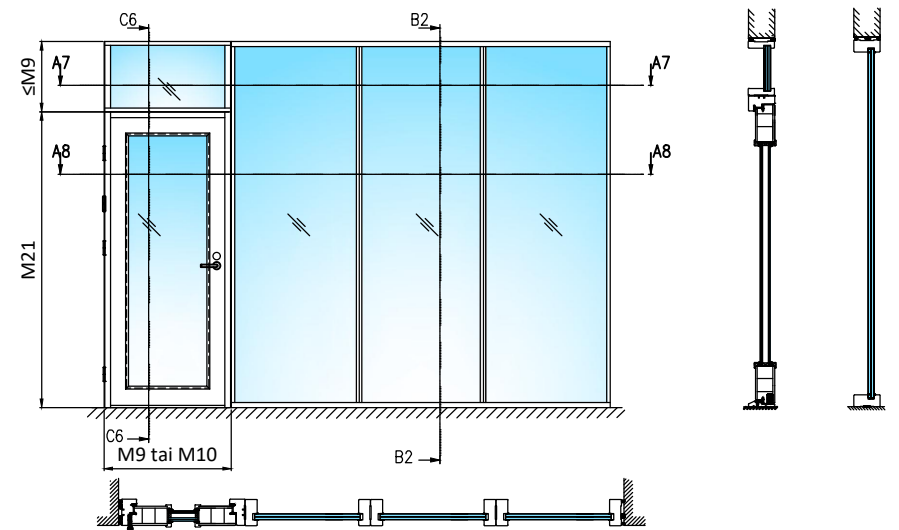

- Kiinteät lasit 20.8Lp (1010.2) tai vastaava Rw 42 dB
- Kirkas laminoitu
- Lasiukollinen ovi Rw 42 dB

HUOM! Karmi- ja kynnysvaihtoehdot esitetty pysty- ja vaakaleikkauksissa!

Pystyleikkaukset

- M9 (M10)x21 ulosaukeava umpiovi/
lasiukollinen ovi
- Karmi 54x92 mm
- Sisäänaukeava ovi peilikuvana
- Huom! Alas laskeutuva kynnys noin -1dB

- Otsarakenteen sisään riittävä tukirakenne
oven/seinärakenteen kiinnitystä varten

1:5 (A3)

Pystyleikkaukset

- M9 (M10)x21 ulosaukeava umpiovi umpiyläosalla
- Karmi 54x92 mm
- Sisäänaukeava ovi peilikuvana
- Huom! Alas laskeutuva kynnyks noin -1dB