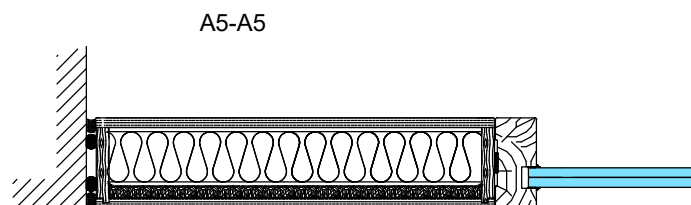

- VE2 lasituslistalla

- VE2 lasituslistalla

1:5 (A3)

Vaakaleikkaukset

- M9 (M10)x21 lasiaukollinen ovi
- Karmi 54x92 mm
- Ympäröivän seinärakenteen sisään riittävä tukirakenne oven/seinärakenteen kiinnitystä varten

1:5 (A3)

Vaakaleikkaukset

- M9 (M10)x21 umpiovi umpi- tai lasiyläosalla
- Karmi 54x92 mm
- Ympäriöivän seinärakenteen sisään riittävä tukirakenne oven/seinärakenteen kiinnitystä varten

1:5 (A3)

Vaakaleikkaukset