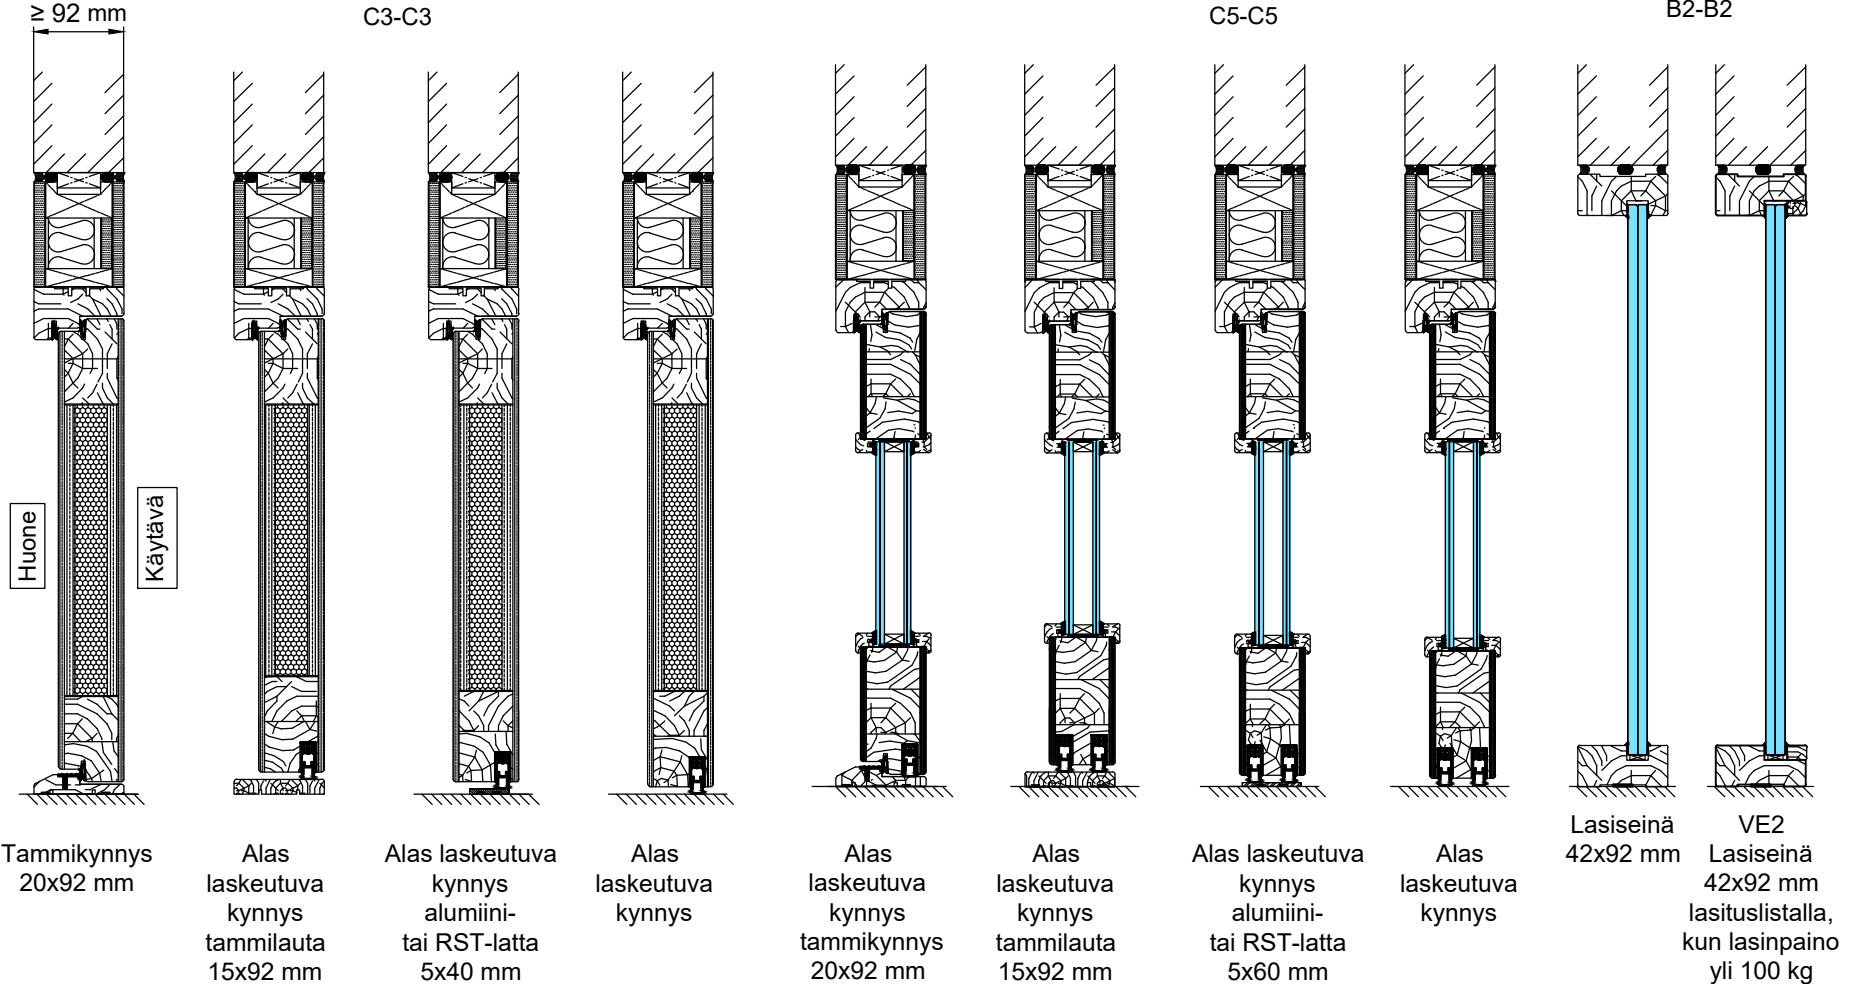

Pystyleikkaukset

- M9 (M10)x21 ulosaukeava umpiovi umpiyläosalla
- Karmi 54x92 mm
- Sisäänaukeava ovi peilikuvana
- Huom! Alas laskeutuva kynnyks noin -1dB

- Otsarakenteen sisään riittävä tukirakenne oven/seinä rakenteen kiinnitystä varten

rakenteen paksuus ≥ 92 mm

Tammikynnyks
20x92 mm

Alas laskeutuva kynnyks tammilauta 15x92 mm

Alas laskeutuva kynnyks alumiini- tai RST-latta 5x40 mm

Alas laskeutuva kynnyks

Alas laskeutuva kynnyks tammikynnyks 20x92 mm

Alas laskeutuva kynnyks tammilauta 15x92 mm

Alas laskeutuva kynnyks alumiini- tai RST-latta 5x60 mm

Alas laskeutuva kynnyks

Lasiseinä 42x92 mm

VE2 Lasiseinä 42x92 mm lasitusliistalla, kun lasinpaino yli 100 kg

1:5 (A3)