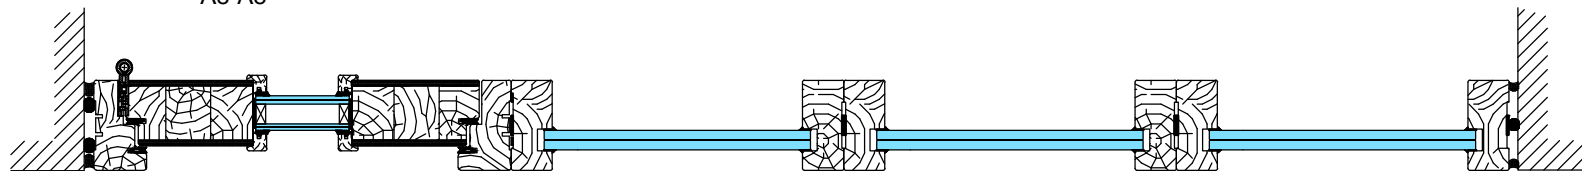

Lasiaukollinen ovi sisäänaukeava, apukarmi

- VE2 lasituslistalla

A7-A7