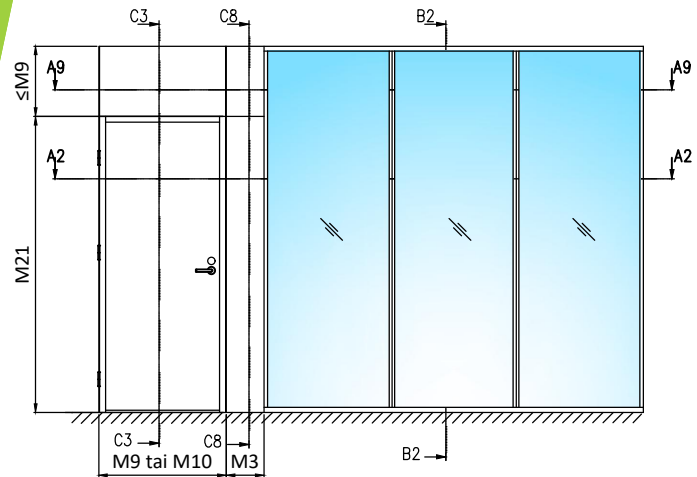

- Kiinteät lasit 20.8Lp (1010.2) tai vastaava Rw 42 dB
- Kirkas laminoitu
- Umpioivi Rw 42 dB

- Kiinteät lasit 20.8Lp (1010.2) tai vastaava Rw 42 dB
- Kirkas laminoitu
- Umpioivi Rw 42 dB

- Kiinteät lasit 20.8Lp (1010.2) tai vastaava Rw 42 dB
- Kirkas laminoitu
- Lasiukollinen ovi Rw 42 dB

- Kiinteät lasit 20.8Lp (1010.2) tai vastaava Rw 42 dB
- Kirkas laminoitu
- Lasiukollinen ovi Rw 42 dB

HUOM! Karmi- ja kynnysvaihtoehdot esitetty pysty- ja vaakaleikkauksissa!

Pystyleikkaukset

- M9 (M10)x21 ulosaukeava umpiovi/
lasiukollinen ovi
- Karmi 54x92 mm
- Sisäänaukeava ovi peilikuvana
- Huom! Alas laskeutuva kynnys noin -1dB

- Otsarakenteen sisään riittävä tukirakenne
oven/seinärakenteen kiinnitystä varten

1:5 (A3)

Pystyleikkaukset

- M9 (M10)x21 ulosaukeava umpiovi umpiyläosalla
- Karmi 54x92 mm
- Sisäänaukeava ovi peilikuvana
- Huom! Alas laskeutuva kynnyks noin -1dB