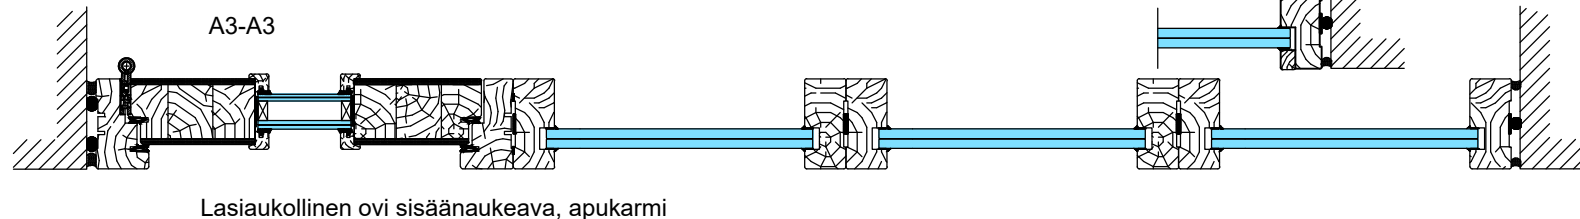

- VE2 lasituslistalla

- VE2 lasituslistalla

1:5 (A3)

Vaakaleikkaukset

- M9 (M10)x21 lasiaukollinen ovi
- Karmi 54x92 mm
- Ympäröivän seinärakenteen sisään riittävä tukirakenne oven/seinärakenteen kiinnitystä varten

1:5 (A3)

Vaakaleikkaukset

- M9 (M10)x21 umpiovi umpi- tai lasiyläosalla
- Karmi 54x92 mm
- Ympäriöivän seinärakenteen sisään riittävä tukirakenne oven/seinärakenteen kiinnitystä varten

1:5 (A3)

Vaakaleikkaukset