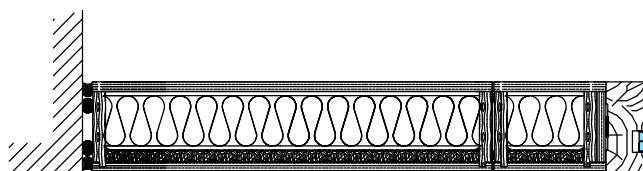

Oven umpiyläosa

Oven lasiyläosa

1:5 (A3)

Vaakaleikkaukset

- M9 (M10)x21 umpiovi umpi- tai lasiyläosalla
- Karmi 54x92 mm
- Ympäröivän seinärakenteen sisään riittävä tukirakenne oven/seinärakenteen kiinnitystä varten

A2-A2

Umpiovi ulosaukeava, sähköpieli

- VE2 lasituslistalla

A2-A2

Umpiovi sisäänaukeava, sähköpieli

- VE2 lasituslistalla

A9-A9

Oven umpiyläosa

A10-A10

Oven lasiyläosa

1:5 (A3)

Vaakaleikkaukset

- M9 (M10)x21 lasiaukollinen ovi umpi- tai lasiyläosalla
- Karmi 54x92 mm
- Ympäröivän seinärakenteen sisään riittävä tukirakenne oven/seinärakenteen kiinnitystä varten