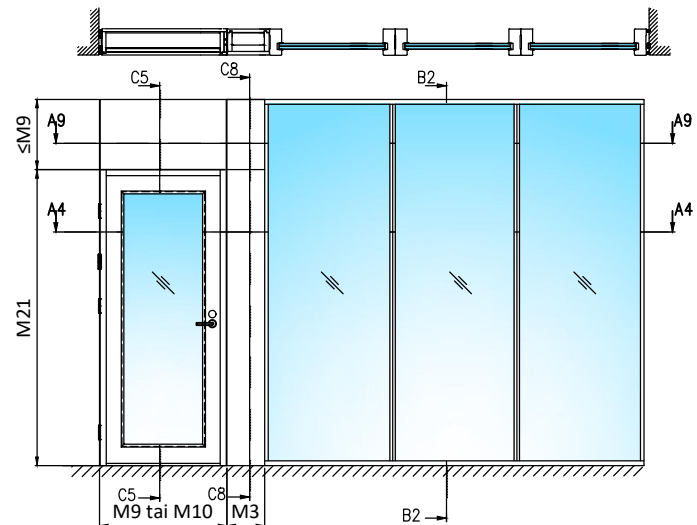

- Kiinteät lasit 20.8Lp (1010.2) tai vastaava Rw 42 dB
- Kirkas laminoitu
- Lasiukollinen ovi Rw 42 dB

HUOM! Karmi- ja kynnysvaihtoehdot esitetty pysty- ja vaakaleikkauksissa!

Pystyleikkaukset

- M9 (M10)x21 ulosaukeava umpiovi/
lasiukollinen ovi
- Karmi 54x92 mm
- Sisäänaukeava ovi peilikuvana
- Huom! Alas laskeutuva kynnys noin -1dB

- Otsarakenteen sisään riittävä tukirakenne
oven/seinärakenteen kiinnitystä varten

1:5 (A3)

Pystyleikkaukset

- M9 (M10)x21 ulosaukeava umpiovi umpiyläosalla
- Karmi 54x92 mm
- Sisäänaukeava ovi peilikuvana
- Huom! Alas laskeutuva kynnyks noin -1dB

- Otsarakenteen sisään riittävä tukirakenne oven/seinä rakenteen kiinnitystä varten

rakenteen paksuus ≥ 92 mm

Tammikynnyks
20x92 mm

Alas laskeutuva kynnyks tammilauta 15x92 mm

Alas laskeutuva kynnyks alumiini- tai RST-latta 5x40 mm