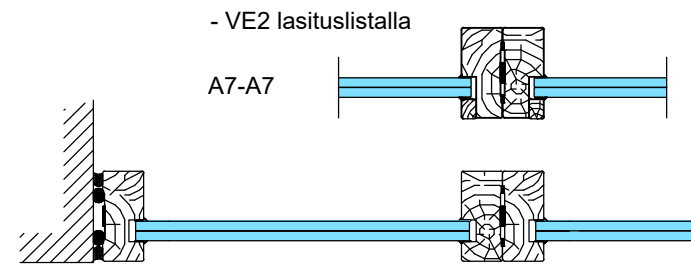

- VE2 lasituslistalla

- VE2 lasituslistalla

1:5 (A3)

Vaakaleikkaukset

- M9 (M10)x21 lasiaukollinen ovi
- Karmi 54x92 mm
- Ympäröivän seinärakenteen sisään riittävä tukirakenne oven/seinärakenteen kiinnitystä varten

1:5 (A3)

Vaakaleikkaukset

- M9 (M10)x21 umpiovi umpi- tai lasiyläosalla
- Karmi 54x92 mm
- Ympäriöivän seinärakenteen sisään riittävä tukirakenne oven/seinärakenteen kiinnitystä varten

1:5 (A3)

Vaakaleikkaukset