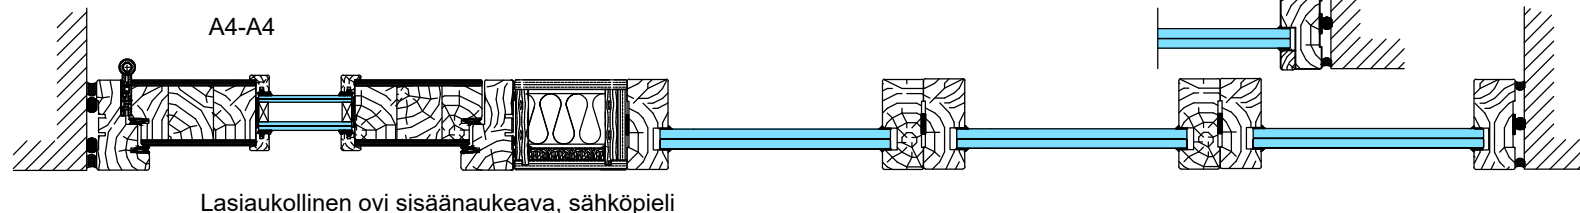

- VE2 lasituslistalla

- VE2 lasituslistalla

1:5 (A3)

Vaakaleikkaukset

- M9 (M10)x21 lasiaukollinen ovi
- Karmi 54x92 mm
- Ympäröivän seinärakenteen sisään riittävä tukirakenne oven/seinärakenteen kiinnitystä varten

1:5 (A3)

Vaakaleikkaukset

- M9 (M10)x21 umpiovi umpi- tai lasiyläosalla
- Karmi 54x92 mm
- Ympäriöivän seinärakenteen sisään riittävä tukirakenne oven/seinärakenteen kiinnitystä varten

1:5 (A3)

Vaakaleikkaukset