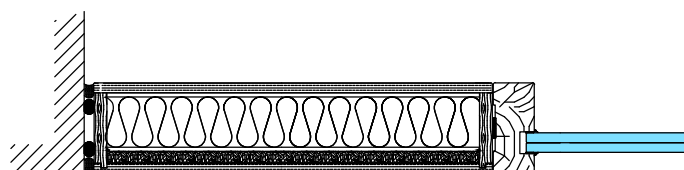

A5-A5

Oven umpiyläosa