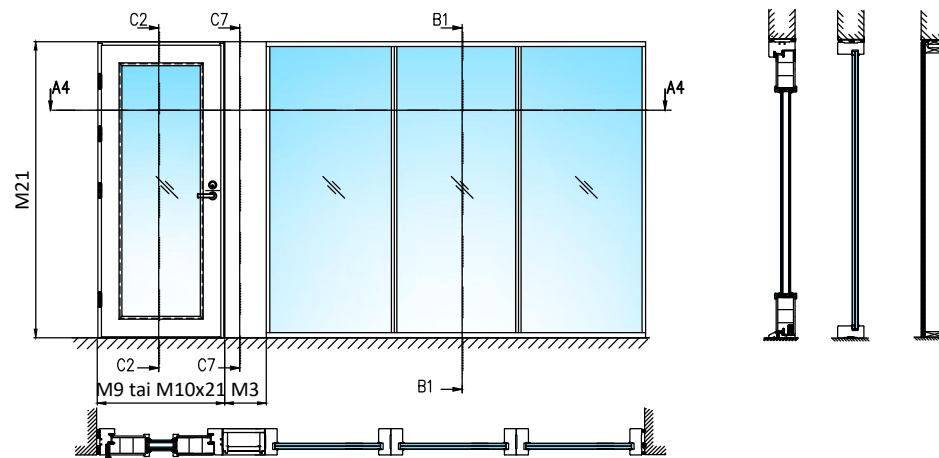

- Kiinteät lasit 20.8Lp (1010.2) tai vastaava Rw 42 dB
- Kirkas laminoitu
- Lasiukollinen ovi Rw 42 dB

HUOM! Karmi- ja kynnysvaihtoehdot esitetty pysty- ja vaakaleikkauksissa!

Pystyleikkaukset

- M9 (M10)x21 ulosaukeava umpiovi/
lasiukollinen ovi
- Karmi 54x92 mm
- Sisäänaukeava ovi peilikuvana
- Huom! Alas laskeutuva kynnys noin -1dB

- Otsarakenteen sisään riittävä tukirakenne
oven/seinärakenteen kiinnitystä varten

1:5 (A3)

Pystyleikkaukset

- M9 (M10)x21 ulosaukeava umpiovi umpiyläosalla
- Karmi 54x92 mm
- Sisäänaukeava ovi peilikuvana
- Huom! Alas laskeutuva kynnyks noin -1dB