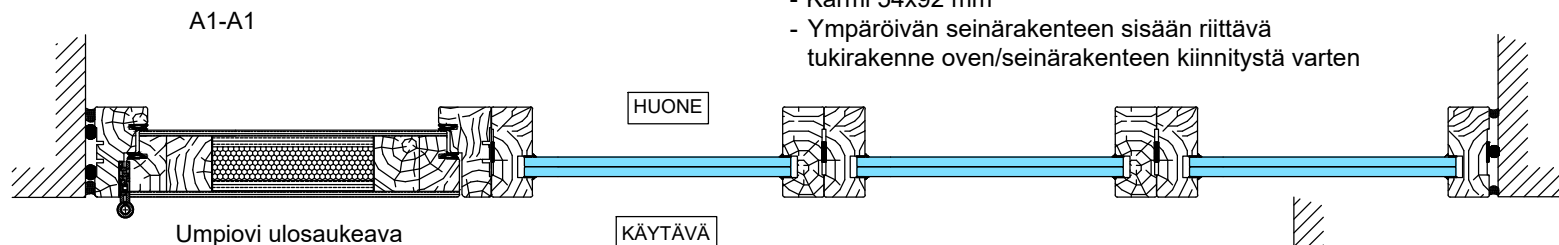

- Otsarakenteen sisään riittävä tukirakenne oven/seinärakenteen kiinnitystä varten

C4-C4

C6-C6

C8-C8

B2-B2

Tammikynnys
20x92 mm

Alas laskeutuva kynnys
tammilauta
15x92 mm

Alas laskeutuva kynnys
alumiini-
tai RST-latta
5x40 mm

Alas laskeutuva kynnys

Alas laskeutuva kynnys
tammikynnys
20x92 mm

Alas laskeutuva kynnys
tammilauta
15x92 mm

Alas laskeutuva kynnys
alumiini-
tai RST-latta
5x60 mm

Alas laskeutuva kynnys

Sähköpieli

Lasiseinä
42x92 mm

VE2
Lasiseinä
42x92 mm
lasituslistalla,
kun lasinpaino
yli 100 kg
1:5 (A3)

Vaakaleikkaukset

- M9 (M10)x21 umpiovi
- Karmi 54x92 mm
- Ympäröivän seinärakenteen sisään riittävä tukirakenne oven/seinärakenteen kiinnitystä varten