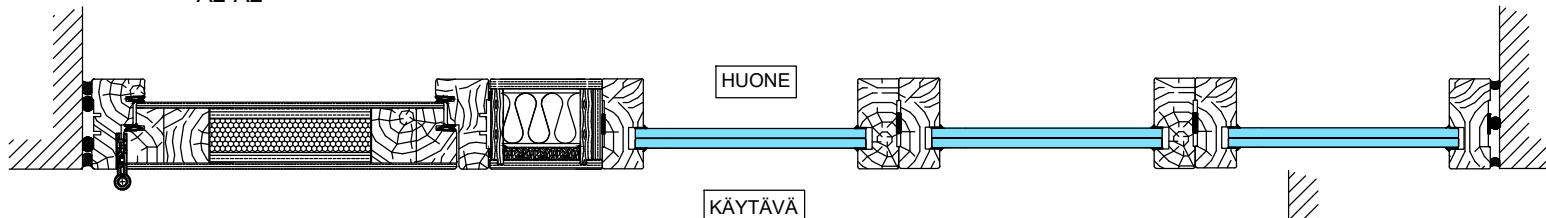

Oven umpiyläosa

Oven lasiyläosa

1:5 (A3)

Vaakaleikkaukset

- M9 (M10)x21 umpiovi umpi- tai lasiyläosalla
- Karmi 54x92 mm
- Ympäröivän seinärakenteen sisään riittävä tukirakenne oven/seinärakenteen kiinnitystä varten

A2-A2

Umpiovi ulosaukeava, sähköpieli

- VE2 lasituslistalla

A2-A2

Umpiovi sisäänaukeava, sähköpieli

- VE2 lasituslistalla

A9-A9

Oven umpiyläosa