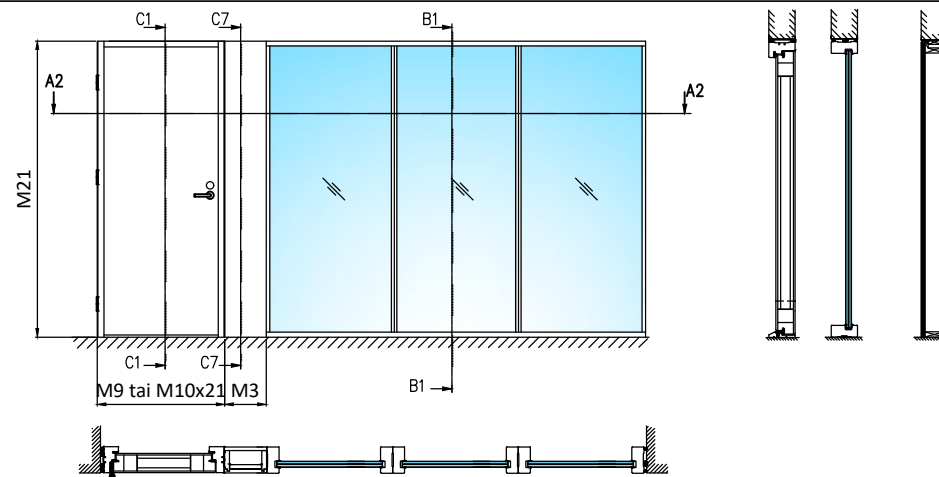

- Kiinteät lasit 20.8Lp (1010.2) tai vastaava Rw 42 dB
- Kirkas laminoitu
- Umpioivi Rw 42 dB