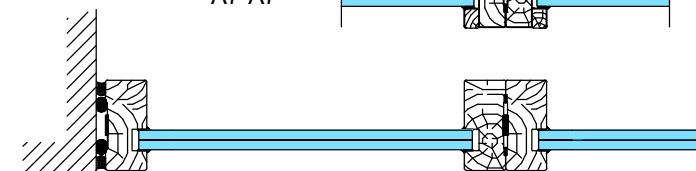

- M9 (M10)x21 lasiaukollinen ovi umpi- tai lasiyläosalla
- Karmi 54x92 mm
- Ympäriövän seinärakenteen sisään riittävä tukirakenne oven/seinärakenteen kiinnitystä varten

A8-A8

Lasiaukollinen ovi ulosaukeava, apukarmi

Oven umpiyläosa

Oven lasiyläosa

1:5 (A3)

Vaakaleikkaukset

- M9 (M10)x21 umpiovi umpi- tai lasiyläosalla
- Karmi 54x92 mm
- Ympäröivän seinärakenteen sisään riittävä tukirakenne oven/seinärakenteen kiinnitystä varten