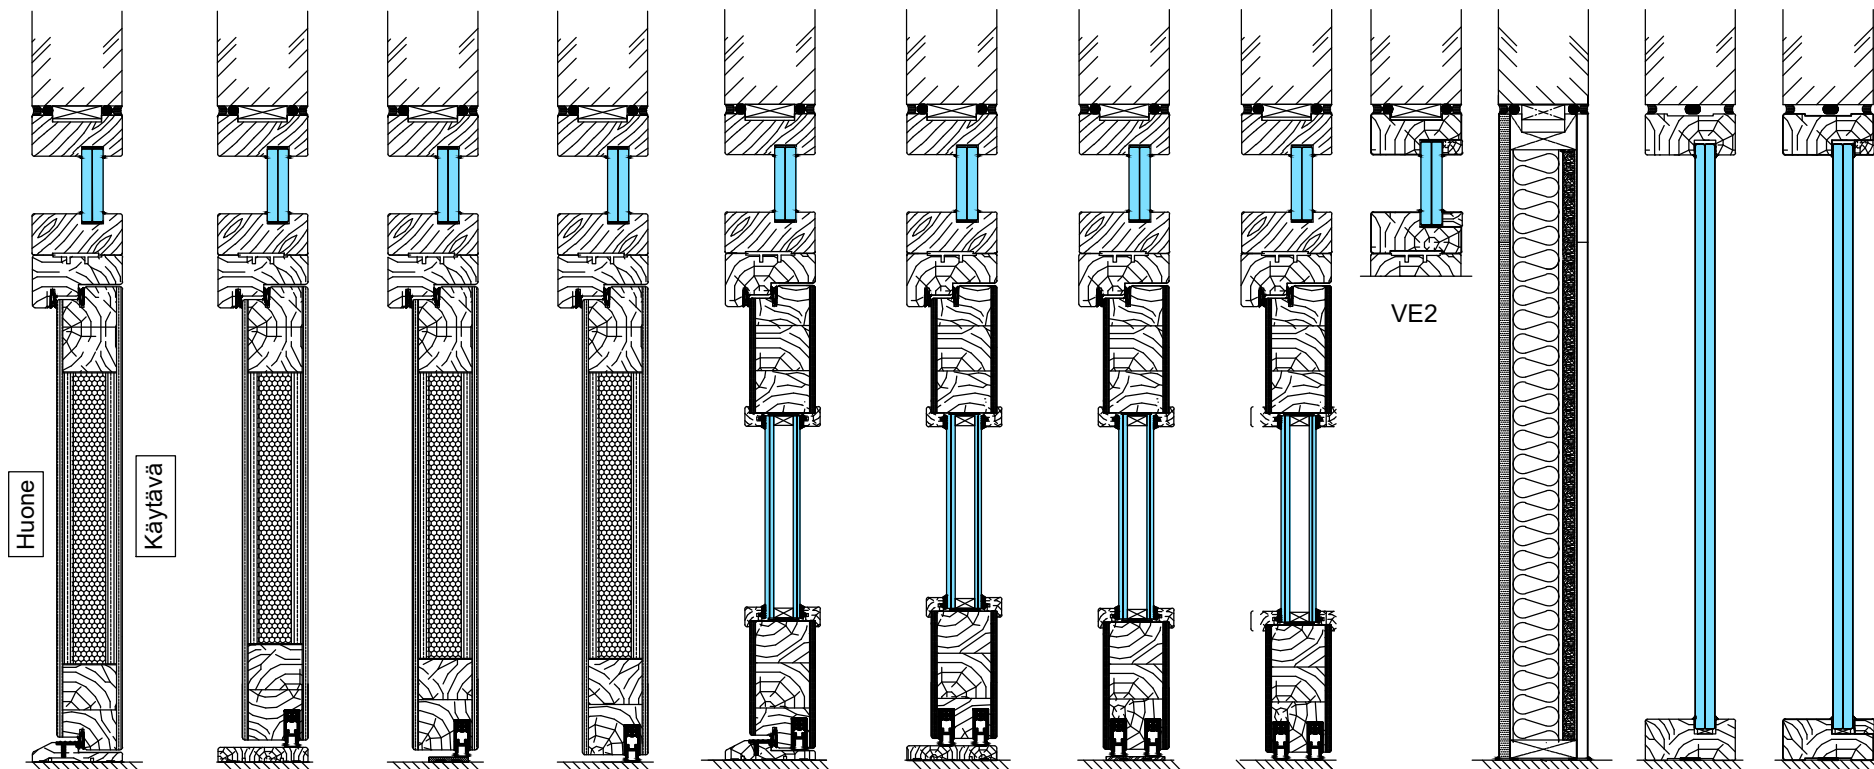

- Otsarakenteen sisään riittävä tukirakenne oven/seinärakenteen kiinnitystä varten

C4-C4

C6-C6

C8-C8

B2-B2

Tammikynnys
20x92 mm

Alas laskeutuva kynnys
tammilauta
15x92 mm

Alas laskeutuva kynnys
alumiini-
tai RST-latta
5x40 mm