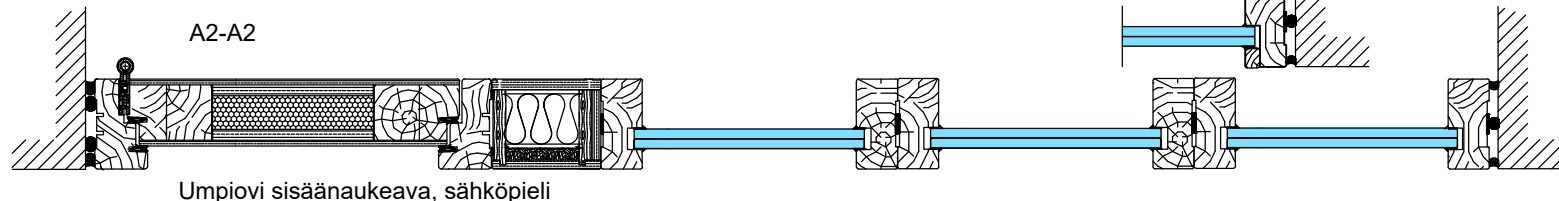

VE2
Lasiseinä
42x92 mm
lasituslistalla,
kun lasinpaino
yli 100 kg
1:5 (A3)

Vaakaleikkaukset

- M9 (M10)x21 umpiovi
- Karmi 54x92 mm
- Ympäröivän seinärakenteen sisään riittävä tukirakenne oven/seinärakenteen kiinnitystä varten

- VE2 lasituslistalla

- VE2 lasituslistalla

1:5 (A3)

Vaakaleikkaukset

- M9 (M10)x21 lasiaukollinen ovi
- Karmi 54x92 mm
- Ympäröivän seinärakenteen sisään riittävä tukirakenne oven/seinärakenteen kiinnitystä varten