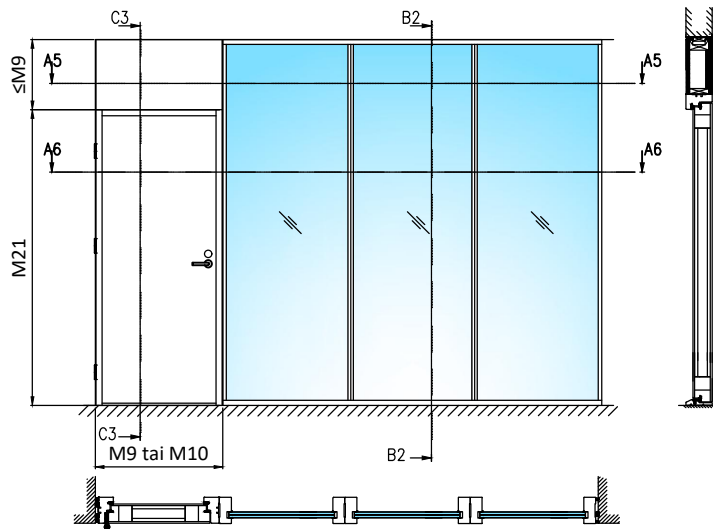

- Kiinteät lasit 20.8Lp (1010.2) tai vastaava Rw 42 dB
- Kirkas laminoitu
- Lasiukollinen ovi Rw 42 dB

HUOM! Karmi- ja kynnysvaihtoehdot esitetty pysty- ja vaakaleikkauksissa!

Pystyleikkaukset

- M9 (M10)x21 ulosaukeava umpiovi/
lasiukollinen ovi
- Karmi 54x92 mm
- Sisäänaukeava ovi peilikuvana
- Huom! Alas laskeutuva kynnys noin -1dB

- Otsarakenteen sisään riittävä tukirakenne
oven/seinärakenteen kiinnitystä varten

1:5 (A3)

Pystyleikkaukset

- M9 (M10)x21 ulosaukeava umpiovi umpiyläosalla
- Karmi 54x92 mm
- Sisäänaukeava ovi peilikuvana
- Huom! Alas laskeutuva kynnyks noin -1dB

- Otsarakenteen sisään riittävä tukirakenne oven/seinä rakenteen kiinnitystä varten

rakenteen paksuus ≥ 92 mm

Tammikynnyks
20x92 mm

Alas laskeutuva kynnyks tammilauta 15x92 mm

Alas laskeutuva kynnyks alumiini- tai RST-latta 5x40 mm