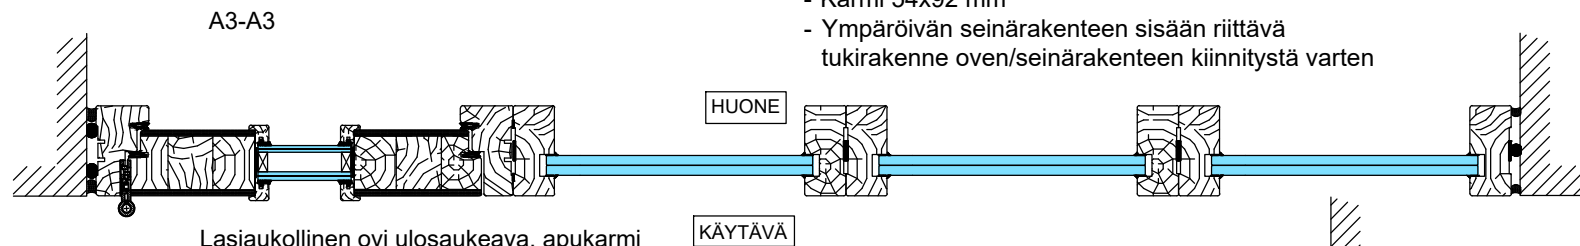

VE2
Lasiseinä
42x92 mm
lasituslistalla,
kun lasinpaino
yli 100 kg
1:5 (A3)

Vaakaleikkaukset

- M9 (M10)x21 umpiovi
- Karmi 54x92 mm
- Ympäröivän seinärakenteen sisään riittävä tukirakenne oven/seinärakenteen kiinnitystä varten

- VE2 lasituslistalla

- VE2 lasituslistalla

1:5 (A3)

Vaakaleikkaukset

- M9 (M10)x21 lasiaukollinen ovi
- Karmi 54x92 mm
- Ympäröivän seinärakenteen sisään riittävä tukirakenne oven/seinärakenteen kiinnitystä varten

1:5 (A3)

Vaakaleikkaukset

- M9 (M10)x21 umpiovi umpi- tai lasiyläosalla
- Karmi 54x92 mm
- Ympäriöivän seinärakenteen sisään riittävä tukirakenne oven/seinärakenteen kiinnitystä varten

1:5 (A3)

Vaakaleikkaukset