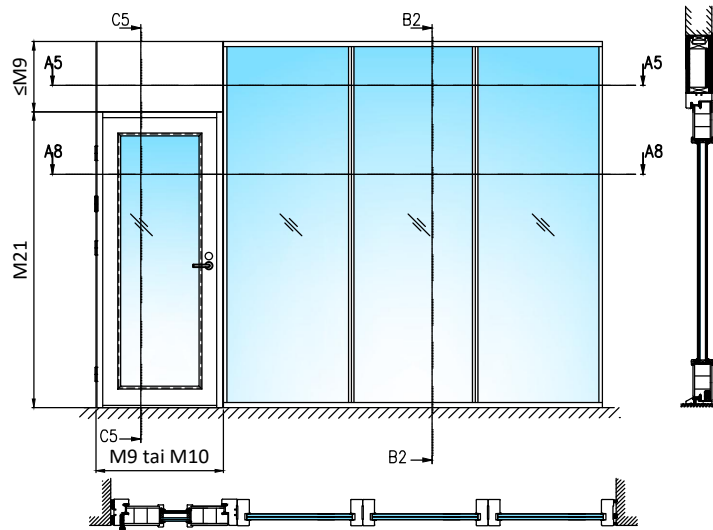

- Kiinteät lasit 20.8Lp (1010.2) tai vastaava Rw 42 dB
- Kirkas laminoitu
- Lasiukollinen ovi Rw 42 dB

HUOM! Karmi- ja kynnysvaihtoehdot esitetty pysty- ja vaakaleikkauksissa!

Pystyleikkaukset

- M9 (M10)x21 ulosaukeava umpiovi/
lasiukollinen ovi
- Karmi 54x92 mm
- Sisäänaukeava ovi peilikuvana
- Huom! Alas laskeutuva kynnys noin -1dB

- Otsarakenteen sisään riittävä tukirakenne
oven/seinärakenteen kiinnitystä varten

1:5 (A3)

Pystyleikkaukset

- M9 (M10)x21 ulosaukeava umpiovi umpiyläosalla
- Karmi 54x92 mm
- Sisäänaukeava ovi peilikuvana
- Huom! Alas laskeutuva kynnyks noin -1dB

- Otsarakenteen sisään riittävä tukirakenne oven/seinä rakenteen kiinnitystä varten

rakenteen paksuus ≥ 92 mm

Tammikynnyks
20x92 mm

Alas laskeutuva kynnyks tammilauta 15x92 mm

Alas laskeutuva kynnyks alumiini- tai RST-latta 5x40 mm