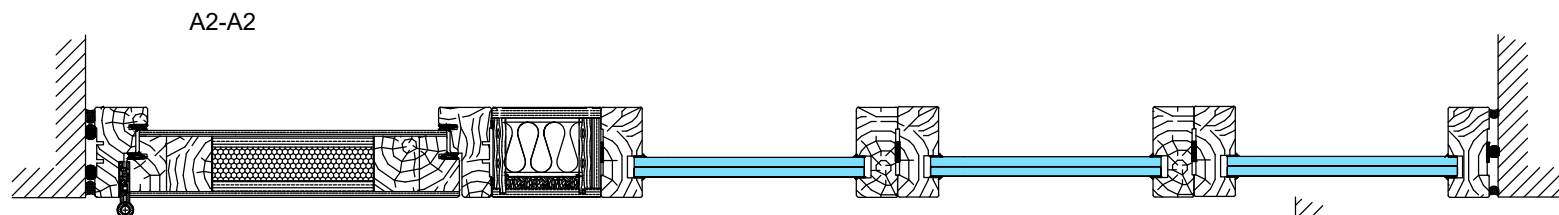

Vaakaleikkaukset

- M9 (M10)x21 umpiovi
- Karmi 54x92 mm
- Ympäröivän seinärakenteen sisään riittävä tukirakenne oven/seinärakenteen kiinnitystä varten

- VE2 lasituslistalla

- VE2 lasituslistalla

1:5 (A3)