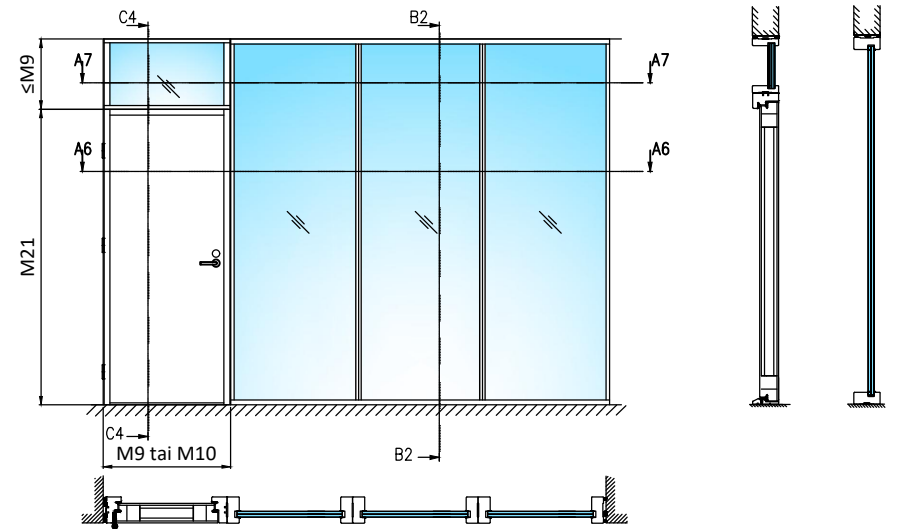

- Kiinteät lasit 20.8Lp (1010.2) tai vastaava Rw 42 dB
- Kirkas laminoitu
- Lasiukollinen ovi Rw 42 dB

HUOM! Karmi- ja kynnysvaihtoehdot esitetty pysty- ja vaakaleikkauksissa!

Pystyleikkaukset

- M9 (M10)x21 ulosaukeava umpiovi/
lasiukollinen ovi
- Karmi 54x92 mm
- Sisäänaukeava ovi peilikuvana
- Huom! Alas laskeutuva kynnys noin -1dB

- Otsarakenteen sisään riittävä tukirakenne
oven/seinärakenteen kiinnitystä varten

1:5 (A3)

Pystyleikkaukset

- M9 (M10)x21 ulosaukeava umpiovi umpiyläosalla
- Karmi 54x92 mm
- Sisäänaukeava ovi peilikuvana
- Huom! Alas laskeutuva kynnyks noin -1dB