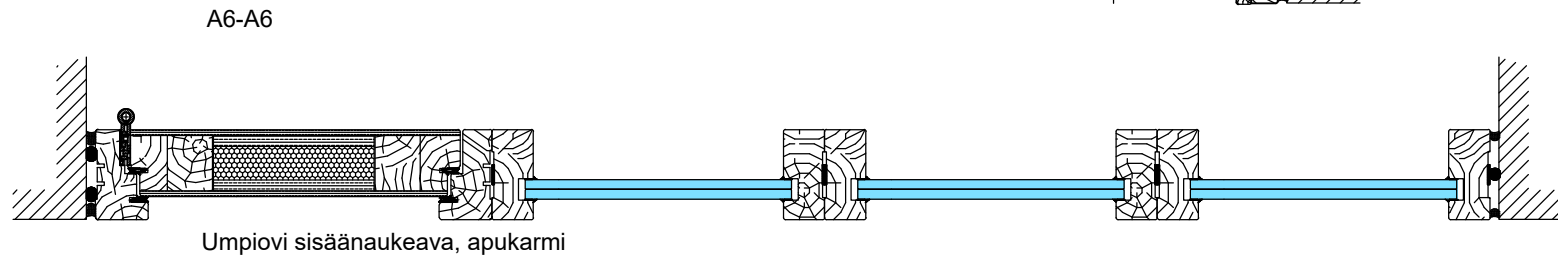

- VE2 lasituslistalla

- VE2 lasituslistalla

1:5 (A3)

Vaakaleikkaukset

- M9 (M10)x21 lasiaukollinen ovi
- Karmi 54x92 mm
- Ympäröivän seinärakenteen sisään riittävä tukirakenne oven/seinärakenteen kiinnitystä varten

1:5 (A3)

Vaakaleikkaukset

- M9 (M10)x21 umpiovi umpi- tai lasiyläosalla
- Karmi 54x92 mm
- Ympäriöivän seinärakenteen sisään riittävä tukirakenne oven/seinärakenteen kiinnitystä varten

1:5 (A3)

Vaakaleikkaukset