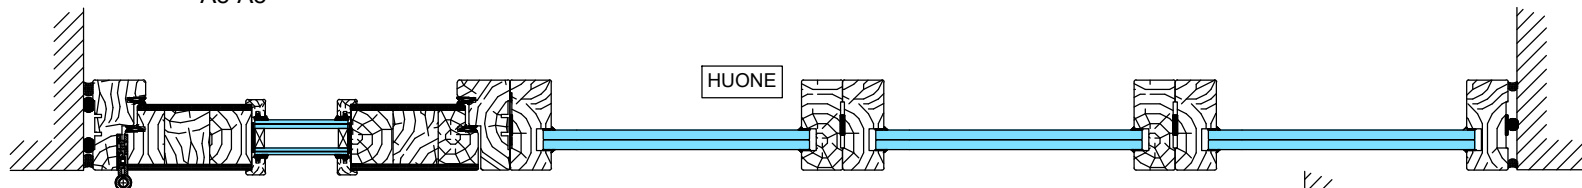

1:5 (A3)

Vaakaleikkaukset

- M9 (M10)x21 umpiovi umpi- tai lasiyläosalla
- Karmi 54x92 mm
- Ympäriöivän seinärakenteen sisään riittävä tukirakenne oven/seinärakenteen kiinnitystä varten

1:5 (A3)

Vaakaleikkaukset

- M9 (M10)x21 lasiaukollinen ovi umpi- tai lasiyläosalla
- Karmi 54x92 mm
- Ympäriövän seinärakenteen sisään riittävä tukirakenne oven/seinärakenteen kiinnitystä varten

A8-A8

Lasiaukollinen ovi ulosaukeava, apukarmi