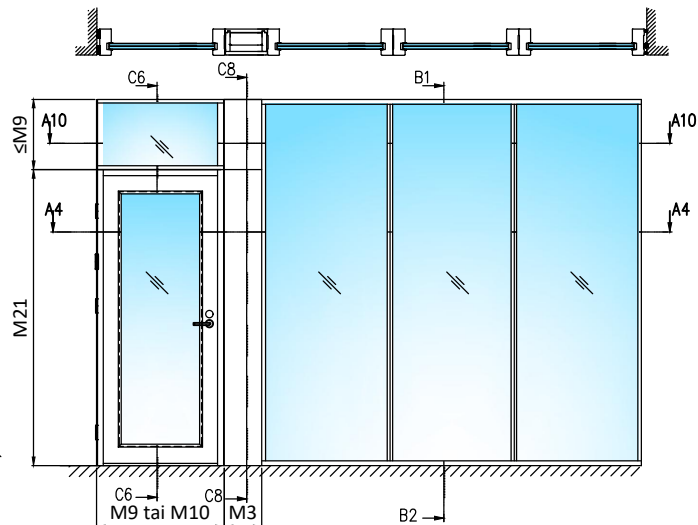

- Kiinteät lasit 20.8Lp (1010.2) tai vastaava Rw 42 dB
- Kirkas laminoitu
- Umpioivi Rw 42 dB

- Kiinteät lasit 20.8Lp (1010.2) tai vastaava Rw 42 dB
- Kirkas laminoitu
- Umpioivi Rw 42 dB

- Kiinteät lasit 20.8Lp (1010.2) tai vastaava Rw 42 dB
- Kirkas laminoitu
- Lasiukollinen ovi Rw 42 dB

- Kiinteät lasit 20.8Lp (1010.2) tai vastaava Rw 42 dB
- Kirkas laminoitu
- Lasiukollinen ovi Rw 42 dB

HUOM! Karmi- ja kynnysvaihtoehdot esitetty pysty- ja vaakaleikkauksissa!

Pystyleikkaukset

- M9 (M10)x21 ulosaukeava umpiovi/
lasiukollinen ovi
- Karmi 54x92 mm
- Sisäänaukeava ovi peilikuvana
- Huom! Alas laskeutuva kynnys noin -1dB

- Otsarakenteen sisään riittävä tukirakenne
oven/seinärakenteen kiinnitystä varten

1:5 (A3)

Pystyleikkaukset

- M9 (M10)x21 ulosaukeava umpiovi umpiyläosalla
- Karmi 54x92 mm
- Sisäänaukeava ovi peilikuvana
- Huom! Alas laskeutuva kynnyks noin -1dB

- Otsarakenteen sisään riittävä tukirakenne oven/seinä rakenteen kiinnitystä varten

rakenteen paksuus ≥ 92 mm

Tammikynnyks
20x92 mm

Alas laskeutuva kynnyks tammilauta 15x92 mm

Alas laskeutuva kynnyks alumiini- tai RST-latta 5x40 mm