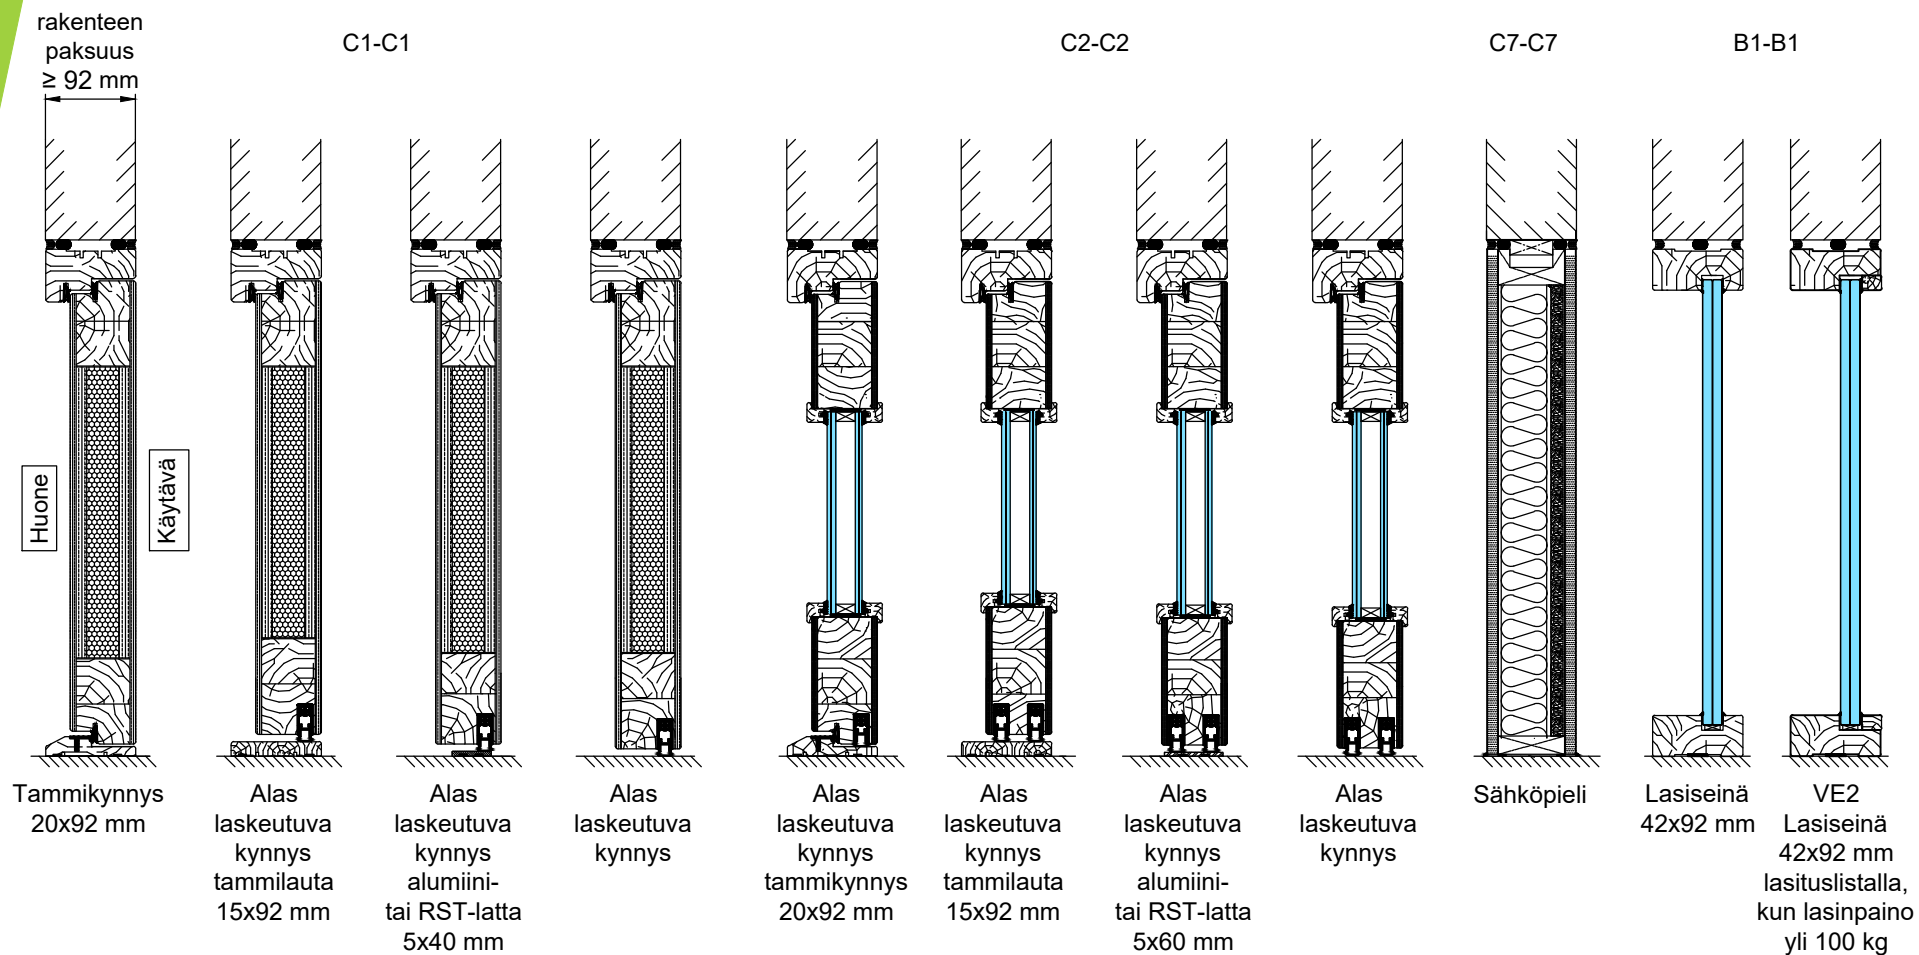

- Otsarakenteen sisään riittävä tukirakenne
oven/seinärakenteen kiinnitystä varten

1:5 (A3)

Pystyleikkaukset

- M9 (M10)x21 ulosaukeava umpiovi umpiyläosalla
- Karmi 54x92 mm
- Sisäänaukeava ovi peilikuvana
- Huom! Alas laskeutuva kynnyks noin -1dB