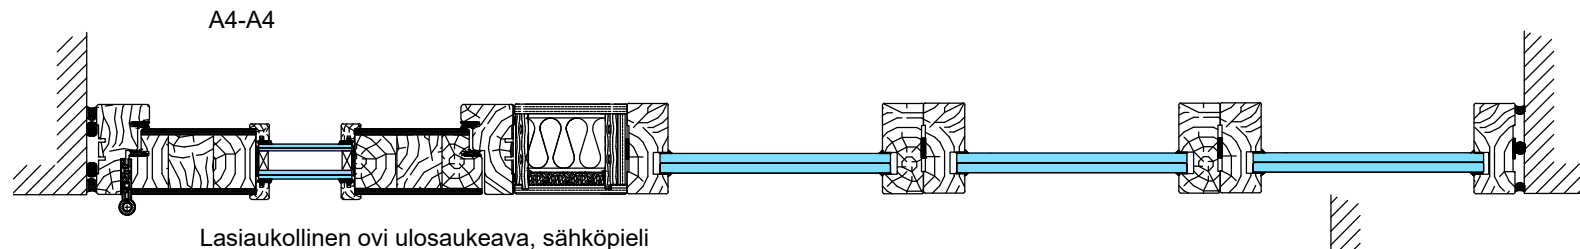

- VE2 lasituslistalla

- VE2 lasituslistalla

1:5 (A3)

Vaakaleikkaukset

- M9 (M10)x21 lasiaukollinen ovi
- Karmi 54x92 mm
- Ympäröivän seinärakenteen sisään riittävä tukirakenne oven/seinärakenteen kiinnitystä varten

1:5 (A3)

Vaakaleikkaukset

- M9 (M10)x21 umpiovi umpi- tai lasiyläosalla
- Karmi 54x92 mm
- Ympäriöivän seinärakenteen sisään riittävä tukirakenne oven/seinärakenteen kiinnitystä varten

1:5 (A3)

Vaakaleikkaukset