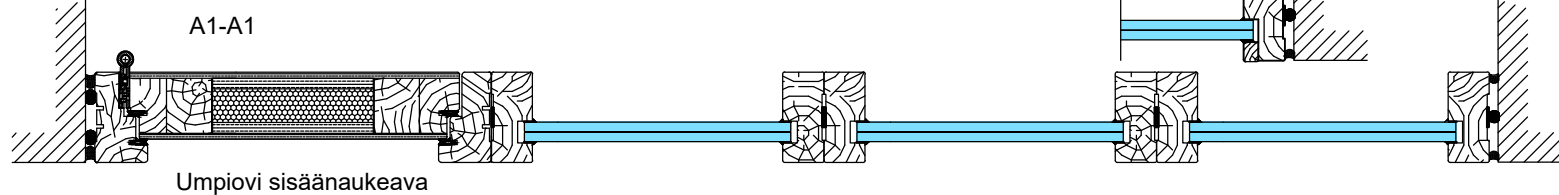

Vaakaleikkaukset

- M9 (M10)x21 umpiovi
- Karmi 54x92 mm
- Ympäröivän seinärakenteen sisään riittävä tukirakenne oven/seinärakenteen kiinnitystä varten

- VE2 lasituslistalla

- VE2 lasituslistalla

1:5 (A3)