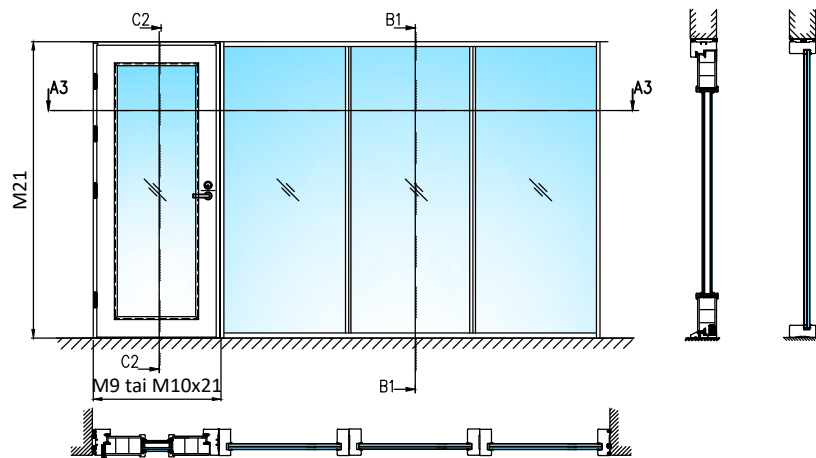

- Kiinteät lasit 20.8Lp (1010.2) tai vastaava Rw 42 dB
- Kirkas laminoitu
- Lasiukollinen ovi Rw 42 dB