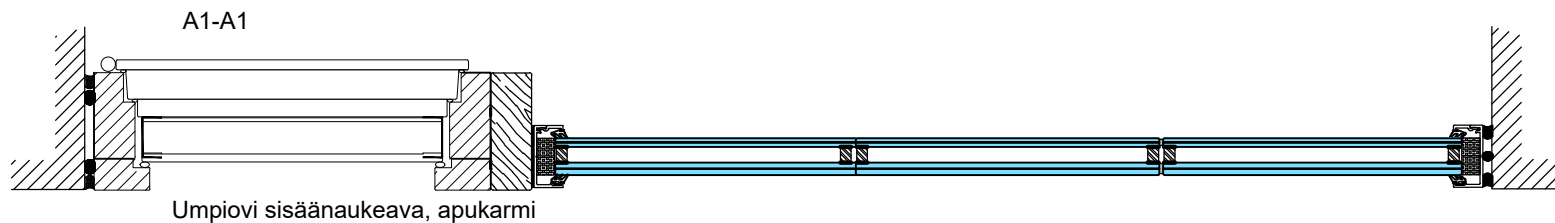

- M10 (M11)x21 ulosaukeava umpiovi
- Karmi 57x120 mm
- Sisäänaukeava ovi peilikuvana

- Otsarakenteen sisään riittävä tukirakenne oven/seinärakenteen kiinnitystä varten

Tammikynnys
30x120 mm

Tammikynnys
30x120 mm

Sähköpieli

2K lasiseinä
avattava
U-63x30 mm

1:5 (A3)

Vaakaleikkaukset

- M10 (M11)x21 umpioivi
- Karmi 57x120mm
- Ympäröivän seinärakenteen sisään riittävä tukirakenne oven/seinärakenteen kiinnitystä varten

1:5 (A3)

Vaakaleikkaukset

- M10 (M11)x21 umpiovi umpi- tai lasiyläosalla
- Karmi 57x120 mm
- Ympäröivän seinärakenteen sisään riittävä tukirakenne oven/seinärakenteen kiinnitystä varten

A3-A3

Oven umpiyläosa