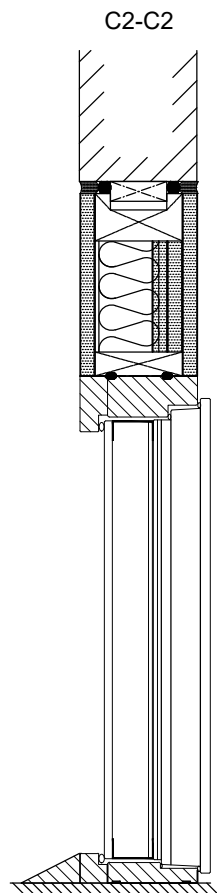

Pystyleikkaukset

- M10 (M11)x21 ulosaukeava umpiovi
- Karmi 57x120 mm
- Sisäänaukeava ovi peilikuvana

- Otsarakenteen sisään riittävä tukirakenne oven/seinärakenteen kiinnitystä varten

1:5 (A3)

Pystyleikkaukset

- M10 (M11)x21 ulosaukeava umpiovi
- Karmi 57x120 mm
- Sisäänaukeava ovi peilikuvana

- Otsarakenteen sisään riittävä tukirakenne oven/seinärakenteen kiinnitystä varten

Tammikynnys
30x120 mm

Tammikynnys
30x120 mm

Sähköpieli

2K lasiseinä
avattava
U-63x30 mm

1:5 (A3)

Vaakaleikkaukset

- M10 (M11)x21 umpioivi
- Karmi 57x120mm
- Ympäröivän seinärakenteen sisään riittävä tukirakenne oven/seinärakenteen kiinnitystä varten

1:5 (A3)

Vaakaleikkaukset

- M10 (M11)x21 umpiovi umpi- tai lasiyläosalla
- Karmi 57x120 mm
- Ympäröivän seinärakenteen sisään riittävä tukirakenne oven/seinärakenteen kiinnitystä varten

A3-A3

Oven umpiyläosa