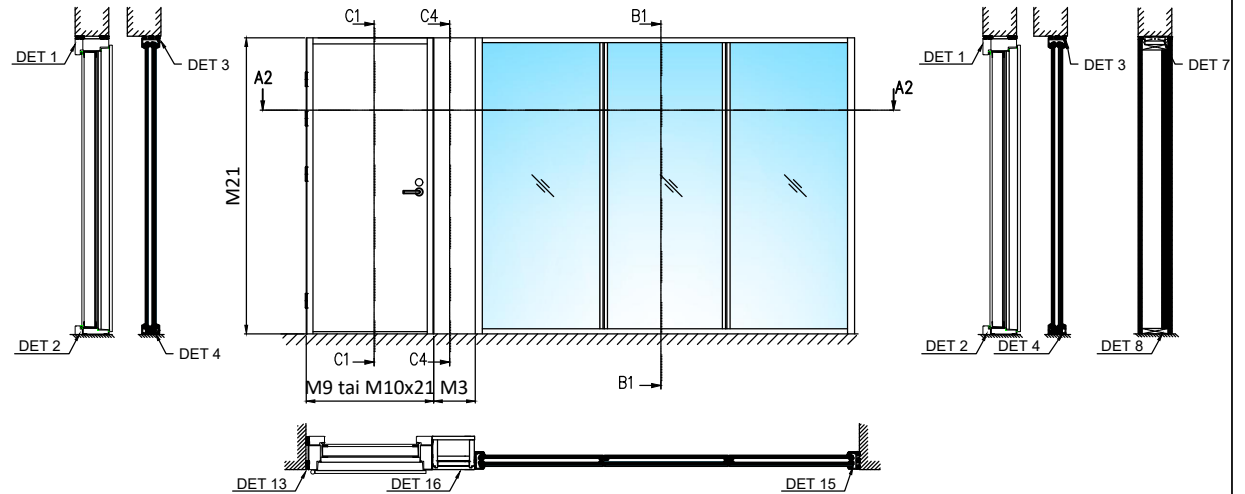

- Kiinteät lasit 2K 8.8-16Ar-12.8Lp tai vastaava Rw 48 dB
- Umpiovi Rw 48 dB