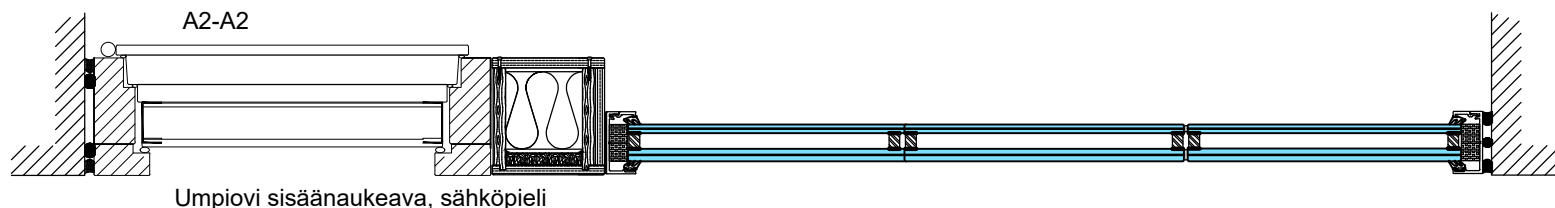

- M10 (M11)x21 ulosaukeava umpiovi
- Karmi 57x120 mm
- Sisäänaukeava ovi peilikuvana

- Otsarakenteen sisään riittävä tukirakenne oven/seinärakenteen kiinnitystä varten

Tammikynnys
30x120 mm

Tammikynnys
30x120 mm

Sähköpieli

2K lasiseinä
avattava
U-63x30 mm

1:5 (A3)

Vaakaleikkaukset

- M10 (M11)x21 umpioivi
- Karmi 57x120mm
- Ympäröivän seinärakenteen sisään riittävä tukirakenne oven/seinärakenteen kiinnitystä varten

1:5 (A3)

Vaakaleikkaukset

- M10 (M11)x21 umpiovi umpi- tai lasiyläosalla
- Karmi 57x120 mm
- Ympäröivän seinärakenteen sisään riittävä tukirakenne oven/seinärakenteen kiinnitystä varten

A3-A3

Oven umpiyläosa