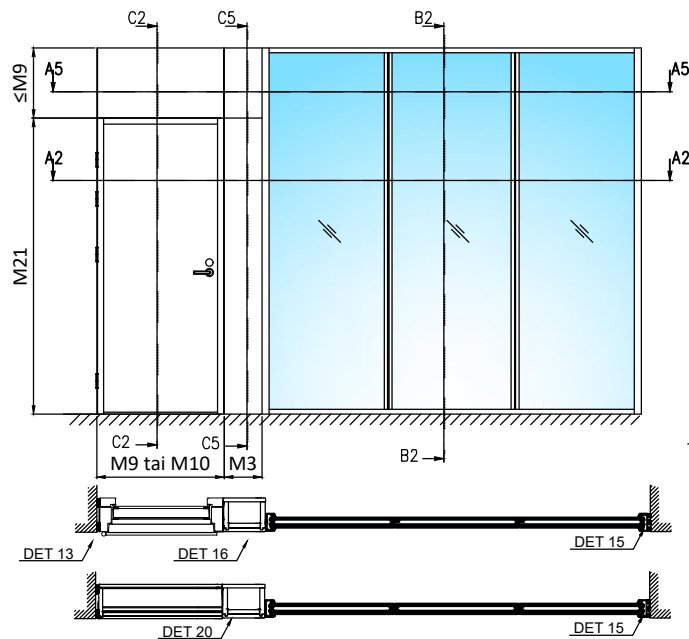

- Kiinteät lasit 2K 8.8-16Ar-12.8Lp tai vastaava Rw 48 dB
- Umpioivi Rw 48 dB

- Kiinteät lasit 2K 8.8-16Ar-12.8Lp tai vastaava Rw 48 dB
- Umpioivi Rw 48 dB