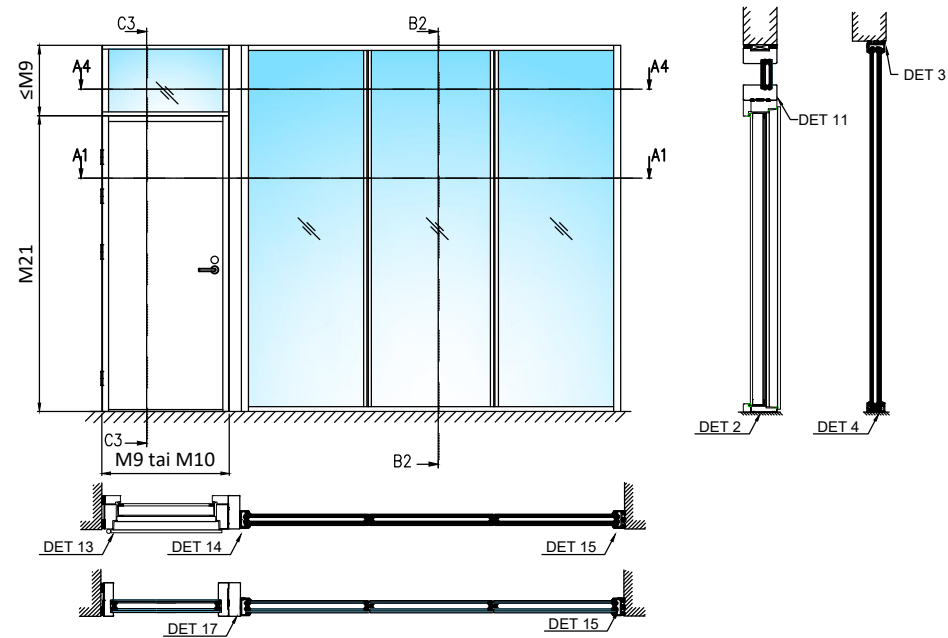

- Kiinteät lasit 2K 8.8-16Ar-12.8Lp tai vastaava Rw 48 dB
- Umpioivi Rw 48 dB