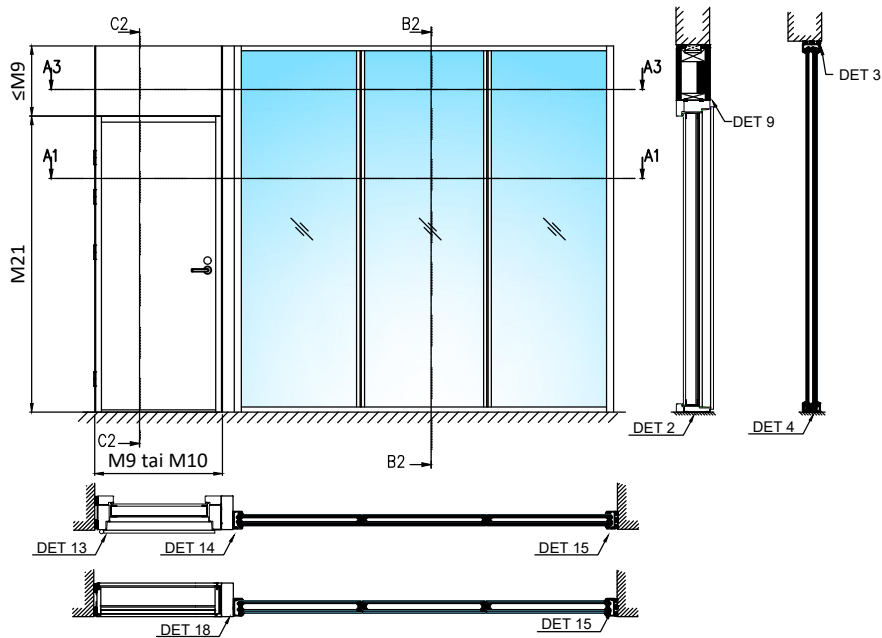

- Kiinteät lasit 2K 8.8-16Ar-12.8Lp tai vastaava Rw 48 dB
- Umpioivi Rw 48 dB