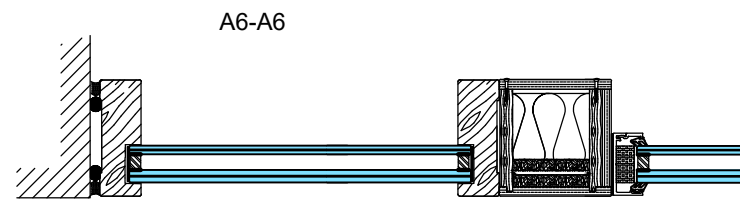

A6-A6

Oven lasiyläosa

1:5 (A3)