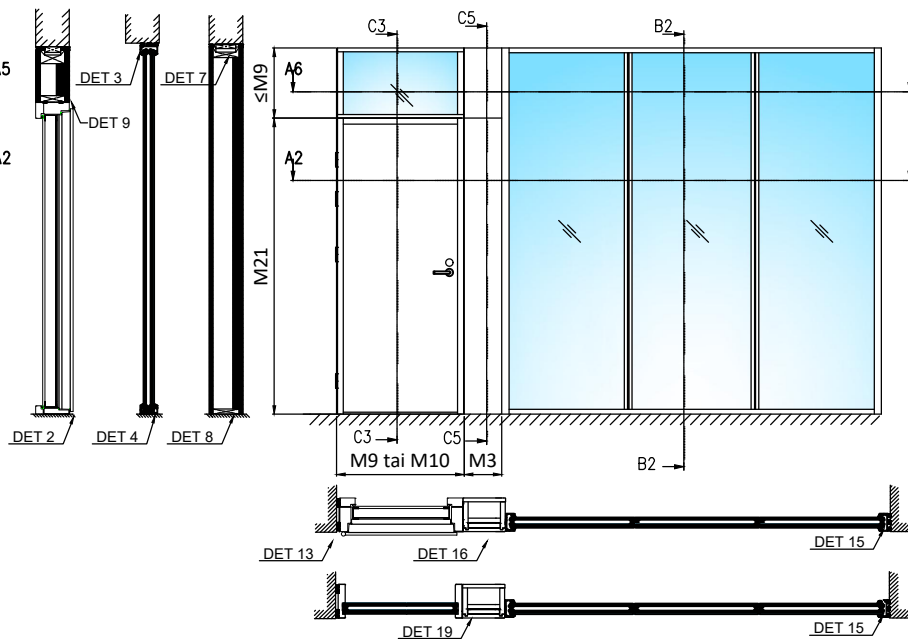

- Kiinteät lasit 2K 8.8-16Ar-12.8Lp tai vastaava Rw 48 dB
- Umpioivi Rw 48 dB

- Kiinteät lasit 2K 8.8-16Ar-12.8Lp tai vastaava Rw 48 dB
- Umpioivi Rw 48 dB