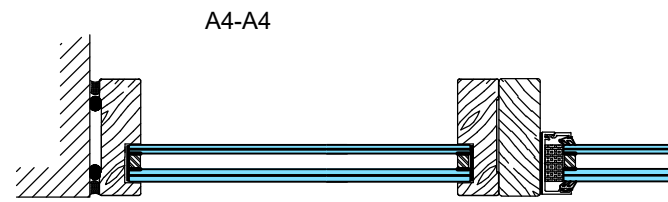

Sähköpieli

2K lasiseinä
avattava
U-63x30 mm

1:5 (A3)

Vaakaleikkaukset

- M10 (M11)x21 umpioivi
- Karmi 57x120mm
- Ympäröivän seinärakenteen sisään riittävä tukirakenne oven/seinärakenteen kiinnitystä varten

1:5 (A3)

Vaakaleikkaukset

- M10 (M11)x21 umpiovi umpi- tai lasiyläosalla
- Karmi 57x120 mm
- Ympäröivän seinärakenteen sisään riittävä tukirakenne oven/seinärakenteen kiinnitystä varten

A3-A3

Oven umpiyläosa