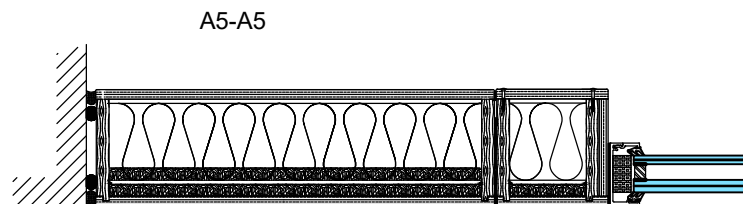

A5-A5

Oven umpiyläosa