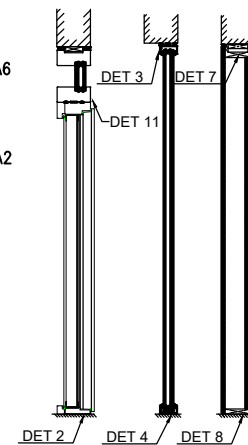

Pystyleikkaukset

- M10 (M11)x21 ulosaukeava umpiovi
- Karmi 57x120 mm
- Sisäänaukeava ovi peilikuvana

- Otsarakenteen sisään riittävä tukirakenne oven/seinärakenteen kiinnitystä varten

1:5 (A3)

Pystyleikkaukset

- M10 (M11)x21 ulosaukeava umpiovi
- Karmi 57x120 mm
- Sisäänaukeava ovi peilikuvana

- Otsarakenteen sisään riittävä tukirakenne oven/seinärakenteen kiinnitystä varten

Tammikynnys
30x120 mm

Tammikynnys
30x120 mm

Sähköpieli

2K lasiseinä
avattava
U-63x30 mm

1:5 (A3)

Vaakaleikkaukset

- M10 (M11)x21 umpioivi
- Karmi 57x120mm
- Ympäröivän seinärakenteen sisään riittävä tukirakenne oven/seinärakenteen kiinnitystä varten

1:5 (A3)

Vaakaleikkaukset

- M10 (M11)x21 umpiovi umpi- tai lasiyläosalla
- Karmi 57x120 mm
- Ympäröivän seinärakenteen sisään riittävä tukirakenne oven/seinärakenteen kiinnitystä varten

A3-A3

Oven umpiyläosa