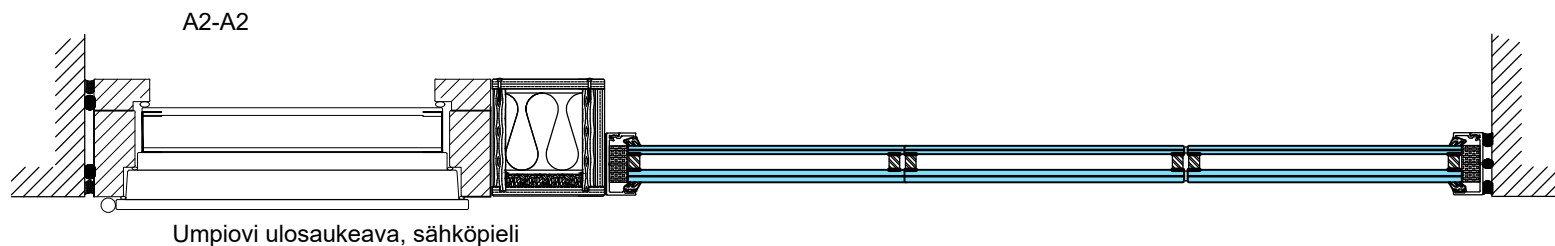

Sähköpieli

2K lasiseinä
avattava
U-63x30 mm

1:5 (A3)

Vaakaleikkaukset

- M10 (M11)x21 umpioivi
- Karmi 57x120mm
- Ympäröivän seinärakenteen sisään riittävä tukirakenne oven/seinärakenteen kiinnitystä varten

1:5 (A3)

Vaakaleikkaukset

- M10 (M11)x21 umpiovi umpi- tai lasiyläosalla
- Karmi 57x120 mm
- Ympäröivän seinärakenteen sisään riittävä tukirakenne oven/seinärakenteen kiinnitystä varten

A3-A3

Oven umpiyläosa