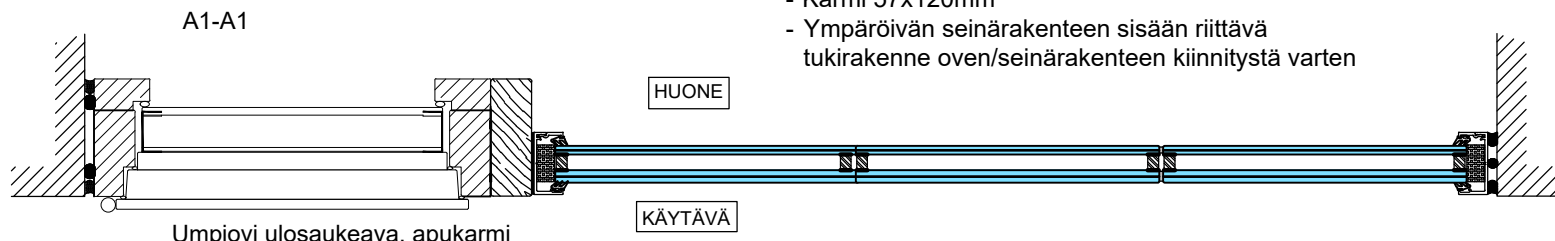

Sähköpieli

2K lasiseinä
avattava
U-63x30 mm

1:5 (A3)

Vaakaleikkaukset

- M10 (M11)x21 umpioivi
- Karmi 57x120mm
- Ympäröivän seinärakenteen sisään riittävä tukirakenne oven/seinärakenteen kiinnitystä varten

1:5 (A3)

Vaakaleikkaukset

- M10 (M11)x21 umpiovi umpi- tai lasiyläosalla
- Karmi 57x120 mm
- Ympäröivän seinärakenteen sisään riittävä tukirakenne oven/seinärakenteen kiinnitystä varten

A3-A3

Oven umpiyläosa