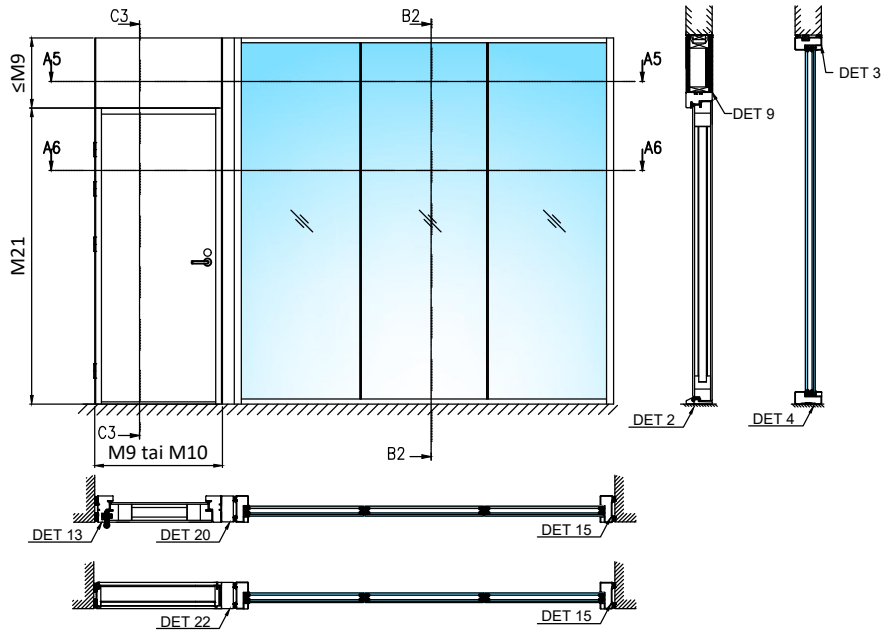

Pystyleikkaukset

- M9 (M10)x21 ulosaukeava umpiovi
- Karmi 42x92 mm
- Sisäänaukeava ovi peilikuvana

- Otsarakenteen sisään riittävä tukirakenne oven/seinärakenteen kiinnitystä varten

1:5 (A3)

Pystyleikkaukset

- M9 (M10)x21 ulosaukeava umpiovi umpi- ja lasiyläosalla
- Karmi 42x92 mm
- Sisäänaukeava ovi peilikuvana

- Otsarakenteen sisään riittävä tukirakenne oven/seinä rakenteen kiinnitystä varten

rakenteen
paksuus
≥ 92 mm

Alas laskeutuva
kynnys
Alumiini- tai
RST-latta
5x60mm

Alas laskeutuva
kynnys

Tammikynnys
20x92 mm

Alas laskeutuva
kynnys
Tammilauta
15x92 mm

Alas laskeutuva
kynnys
Alumiini- tai
RST-latta
5x60mm

Alas laskeutuva
kynnys