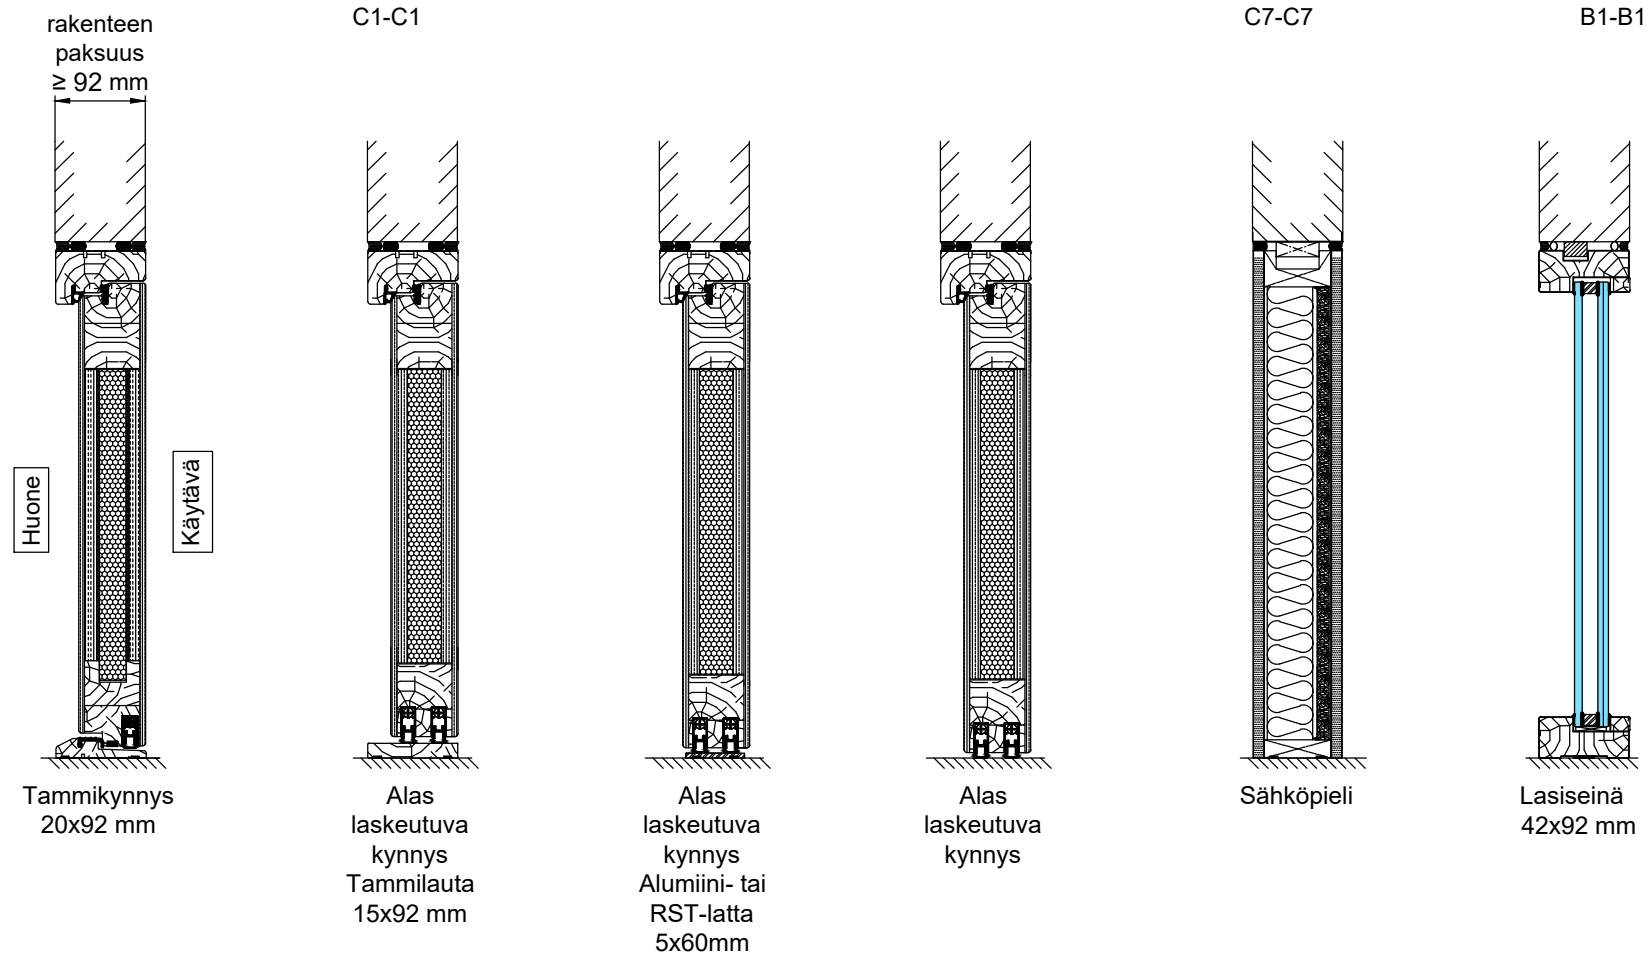

Pystyleikkaukset

- M9 (M10)x21 ulosaukeava umpiovi
- Karmi 42x92 mm
- Sisäänaukeava ovi peilikuvana

- Otsarakenteen sisään riittävä tukirakenne oven/seinärakenteen kiinnitystä varten

1:5 (A3)

Pystyleikkaukset

- M9 (M10)x21 ulosaukeava umpiovi umpi- ja lasiyläosalla
- Karmi 42x92 mm
- Sisäänaukeava ovi peilikuvana

- Otsarakenteen sisään riittävä tukirakenne oven/seinä rakenteen kiinnitystä varten

rakenteen
paksuus
≥ 92 mm