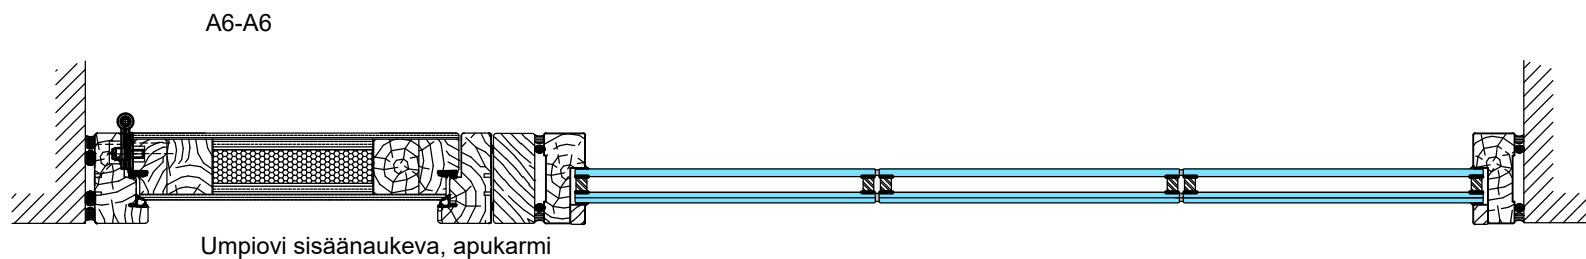

Alas laskeutuva
kynnys
Alumiini- tai
RST-latta
5x60mm

Alas laskeutuva
kynnys

Tammikynnys
20x92 mm

Alas laskeutuva
kynnys
Tammilauta
15x92 mm

Alas laskeutuva
kynnys
Alumiini- tai
RST-latta
5x60mm

Alas laskeutuva
kynnys

Sähköpieli

Laseinä
42x92 mm

1:5 (A3)

Vaakaleikkaukset

- M9 (M10)x21 umpiovi
- Karmi 42x92 mm
- Ympäröivän seinärakenteen sisään riittävä tukirakenne oven/seinärakenteen kiinnitystä varten

1:5 (A3)

Vaakaleikkaukset

- M9 (M10)x21 umpiovi umpi- tai lasiyläosalla
- Karmi 42x92 mm
- Ympäröivän seinärakenteen sisään riittävä tukirakenne oven/seinärakenteen kiinnitystä varten

1:5 (A3)

Vaakaleikkaukset

- M9 (M10)x21 umpiovi umpi- tai lasiyläosalla
- Karmi 42x92 mm
- Ympäröivän seinärakenteen sisään riittävä tukirakenne oven/seinärakenteen kiinnitystä varten