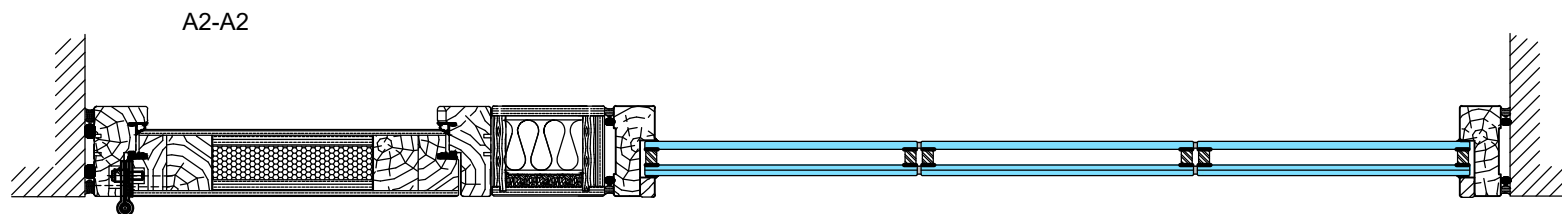

Alas laskeutuva
kynnys
Alumiini- tai
RST-latta
5x60mm

Alas laskeutuva
kynnys

Tammikynnys
20x92 mm

Alas laskeutuva
kynnys
Tammilauta
15x92 mm

Alas laskeutuva
kynnys
Alumiini- tai
RST-latta
5x60mm

Alas laskeutuva
kynnys

Sähköpieli

Laseinä
42x92 mm

1:5 (A3)

Vaakaleikkaukset

- M9 (M10)x21 umpiovi
- Karmi 42x92 mm
- Ympäröivän seinärakenteen sisään riittävä tukirakenne oven/seinärakenteen kiinnitystä varten

1:5 (A3)

Vaakaleikkaukset