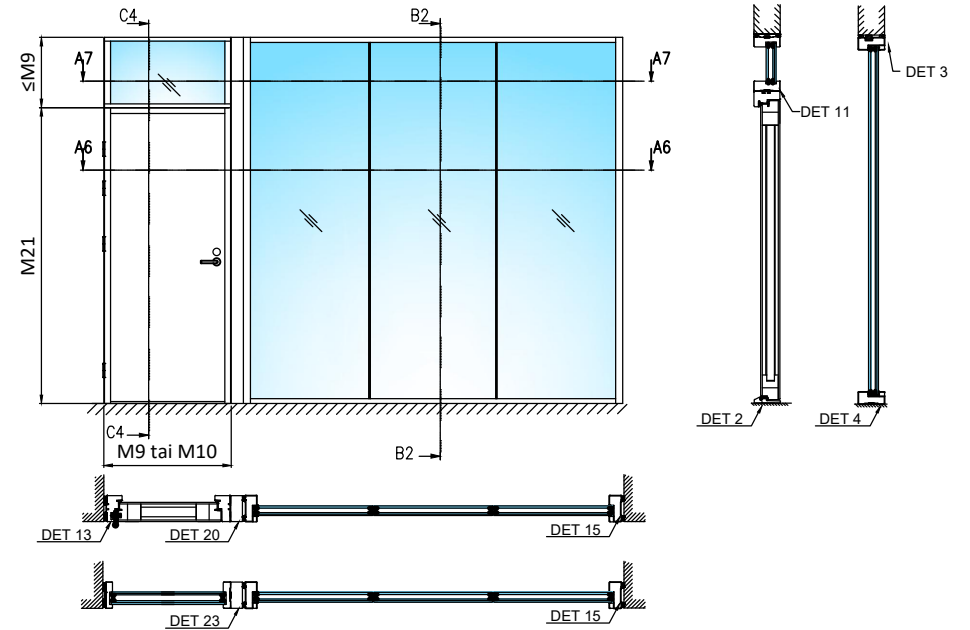

Pystyleikkaukset

- M9 (M10)x21 ulosaukeava umpiovi
- Karmi 42x92 mm
- Sisäänaukeava ovi peilikuvana

- Otsarakenteen sisään riittävä tukirakenne oven/seinärakenteen kiinnitystä varten

1:5 (A3)

Pystyleikkaukset

- M9 (M10)x21 ulosaukeava umpiovi umpi- ja lasiyläosalla
- Karmi 42x92 mm
- Sisäänaukeava ovi peilikuvana

- Otsarakenteen sisään riittävä tukirakenne oven/seinä rakenteen kiinnitystä varten

rakenteen
paksuus
≥ 92 mm