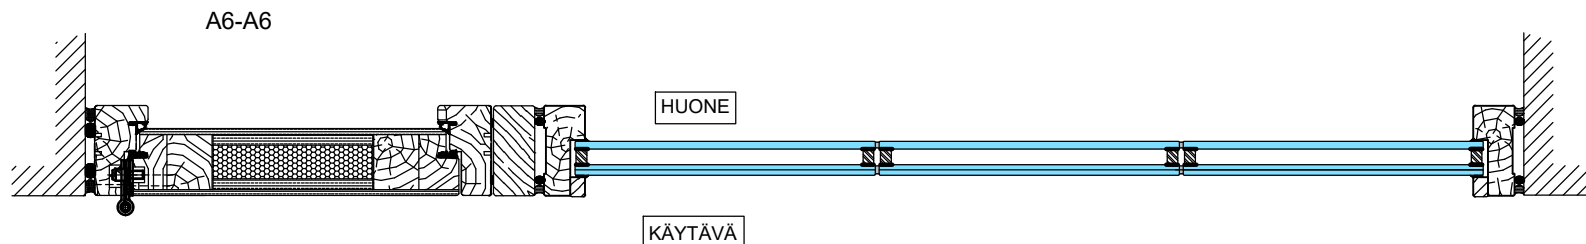

Alas laskeutuva
kynnys
Alumiini- tai
RST-latta
5x60mm

Alas laskeutuva
kynnys

Tammikynnys
20x92 mm

Alas laskeutuva
kynnys
Tammilauta
15x92 mm

Alas laskeutuva
kynnys
Alumiini- tai
RST-latta
5x60mm

Alas laskeutuva
kynnys

Sähköpieli

Laseinä
42x92 mm

1:5 (A3)

Vaakaleikkaukset

- M9 (M10)x21 umpiovi
- Karmi 42x92 mm
- Ympäröivän seinärakenteen sisään riittävä tukirakenne oven/seinärakenteen kiinnitystä varten

1:5 (A3)

Vaakaleikkaukset

- M9 (M10)x21 umpiovi umpi- tai lasiyläosalla
- Karmi 42x92 mm
- Ympäröivän seinärakenteen sisään riittävä tukirakenne oven/seinärakenteen kiinnitystä varten

1:5 (A3)

Vaakaleikkaukset

- M9 (M10)x21 umpiovi umpi- tai lasiyläosalla
- Karmi 42x92 mm
- Ympäröivän seinärakenteen sisään riittävä tukirakenne oven/seinärakenteen kiinnitystä varten