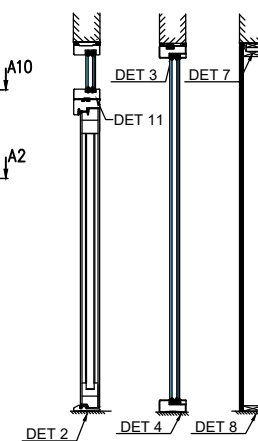

Pystyleikkaukset

- M9 (M10)x21 ulosaukeava umpiovi
- Karmi 42x92 mm
- Sisäänaukeava ovi peilikuvana

- Otsarakenteen sisään riittävä tukirakenne oven/seinärakenteen kiinnitystä varten

1:5 (A3)

Pystyleikkaukset

- M9 (M10)x21 ulosaukeava umpiovi umpi- ja lasiyläosalla
- Karmi 42x92 mm
- Sisäänaukeava ovi peilikuvana

- Otsarakenteen sisään riittävä tukirakenne oven/seinä rakenteen kiinnitystä varten

rakenteen
paksuus
≥ 92 mm