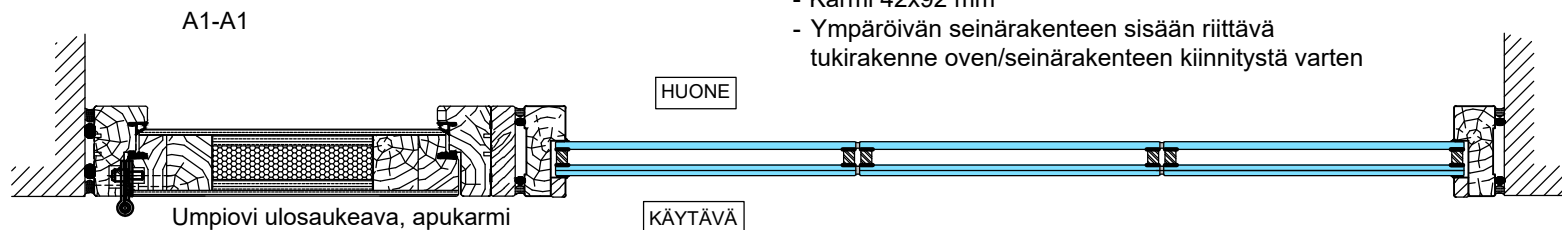

Alas laskeutuva
kynnys
Alumiini- tai
RST-latta
5x60mm

Alas laskeutuva
kynnys

Tammikynnys
20x92 mm

Alas laskeutuva
kynnys
Tammilauta
15x92 mm

Alas laskeutuva
kynnys
Alumiini- tai
RST-latta
5x60mm

Alas laskeutuva
kynnys

Sähköpieli

Laseinä
42x92 mm

1:5 (A3)

Vaakaleikkaukset

- M9 (M10)x21 umpiovi
- Karmi 42x92 mm
- Ympäröivän seinärakenteen sisään riittävä tukirakenne oven/seinärakenteen kiinnitystä varten

1:5 (A3)

Vaakaleikkaukset