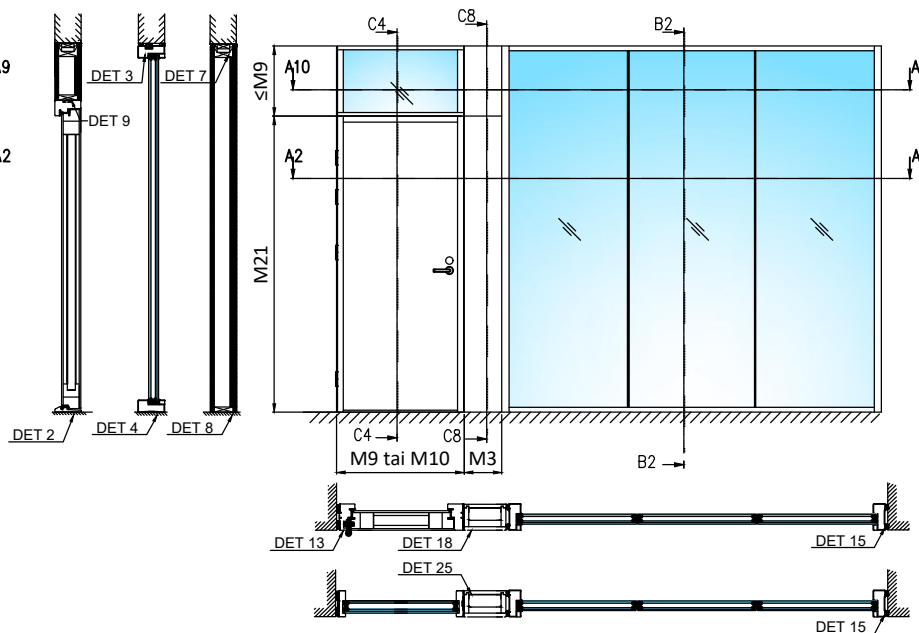

Pystyleikkaukset

- M9 (M10)x21 ulosaukeava umpiovi
- Karmi 42x92 mm
- Sisäänaukeava ovi peilikuvana

- Otsarakenteen sisään riittävä tukirakenne oven/seinärakenteen kiinnitystä varten

1:5 (A3)

Pystyleikkaukset

- M9 (M10)x21 ulosaukeava umpiovi umpi- ja lasiyläosalla
- Karmi 42x92 mm
- Sisäänaukeava ovi peilikuvana

- Otsarakenteen sisään riittävä tukirakenne oven/seinä rakenteen kiinnitystä varten

rakenteen
paksuus
≥ 92 mm