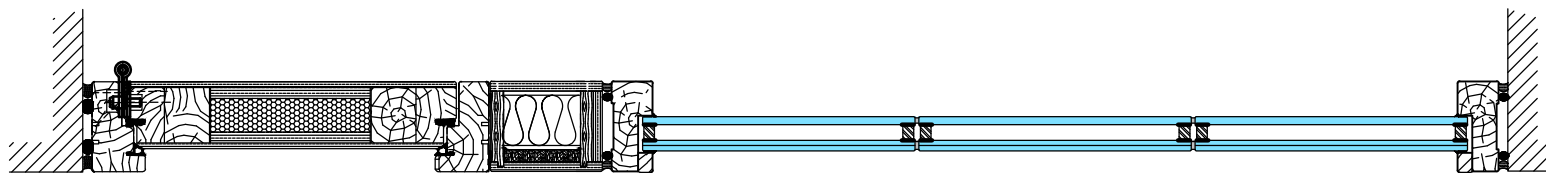

Vaakaleikkaukset

- M9 (M10)x21 umpiovi umpi- tai lasiyläosalla
- Karmi 42x92 mm
- Ympäröivän seinärakenteen sisään riittävä tukirakenne oven/seinärakenteen kiinnitystä varten

A2-A2

Umpiovi ulosaukeva, sähköpieli

A2-A2

Umpiovi sisäänaukeva, sähköpieli

A9-A9

Oven umpiyläosa

A10-A10

Oven lasiyläosa

1:5 (A3)