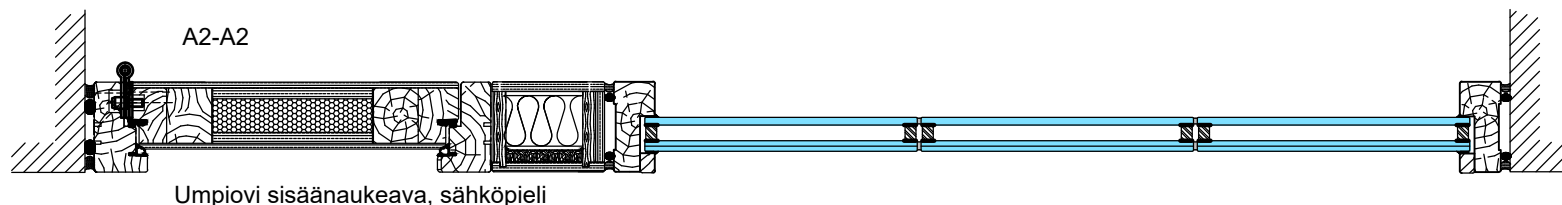

Alas laskeutuva
kynnys
Alumiini- tai
RST-latta
5x60mm

Alas laskeutuva
kynnys

Tammikynnys
20x92 mm

Alas laskeutuva
kynnys
Tammilauta
15x92 mm

Alas laskeutuva
kynnys
Alumiini- tai
RST-latta
5x60mm

Alas laskeutuva
kynnys

Sähköpieli

Laseinä
42x92 mm

1:5 (A3)

Vaakaleikkaukset

- M9 (M10)x21 umpiovi
- Karmi 42x92 mm
- Ympäröivän seinärakenteen sisään riittävä tukirakenne oven/seinärakenteen kiinnitystä varten

1:5 (A3)

Vaakaleikkaukset