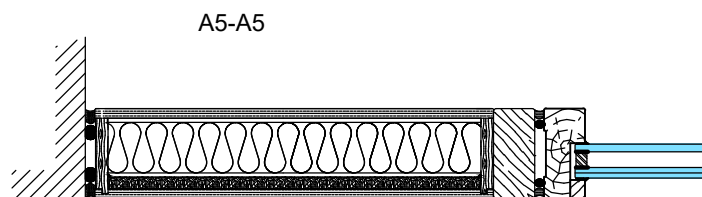

Alas laskeutuva
kynnys
Alumiini- tai
RST-latta
5x60mm

Alas laskeutuva
kynnys

Tammikynnys
20x92 mm

Alas laskeutuva
kynnys
Tammilauta
15x92 mm

Alas laskeutuva
kynnys
Alumiini- tai
RST-latta
5x60mm

Alas laskeutuva
kynnys

Sähköpieli

Laseinä
42x92 mm

1:5 (A3)

Vaakaleikkaukset

- M9 (M10)x21 umpiovi
- Karmi 42x92 mm
- Ympäröivän seinärakenteen sisään riittävä tukirakenne oven/seinärakenteen kiinnitystä varten

1:5 (A3)

Vaakaleikkaukset

- M9 (M10)x21 umpiovi umpi- tai lasiyläosalla
- Karmi 42x92 mm
- Ympäröivän seinärakenteen sisään riittävä tukirakenne oven/seinärakenteen kiinnitystä varten

1:5 (A3)

Vaakaleikkaukset

- M9 (M10)x21 umpiovi umpi- tai lasiyläosalla
- Karmi 42x92 mm
- Ympäröivän seinärakenteen sisään riittävä tukirakenne oven/seinärakenteen kiinnitystä varten