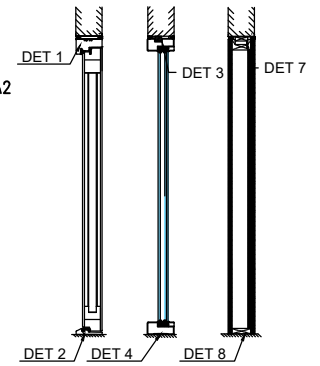

HUOM! Karmi- ja kynnysvaihtoehdot esitetty detaljeissa!