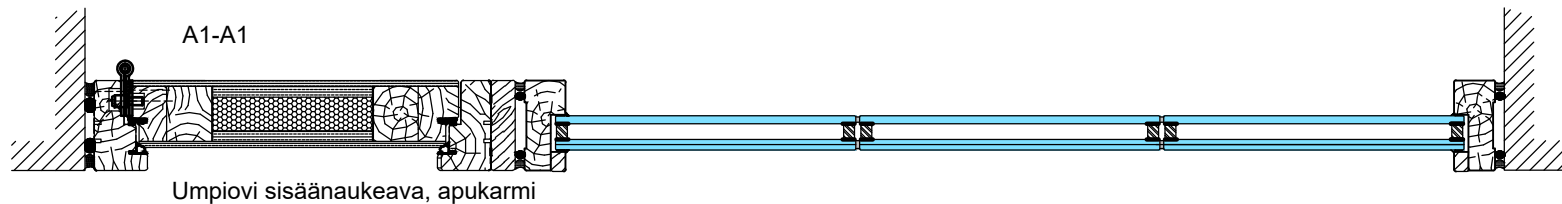

Alas laskeutuva
kynnys
Alumiini- tai
RST-latta
5x60mm

Alas laskeutuva
kynnys

Tammikynnys
20x92 mm

Alas laskeutuva
kynnys
Tammilauta
15x92 mm

Alas laskeutuva
kynnys
Alumiini- tai
RST-latta
5x60mm

Alas laskeutuva
kynnys

Sähköpieli

Laseinä
42x92 mm

1:5 (A3)

Vaakaleikkaukset

- M9 (M10)x21 umpiovi
- Karmi 42x92 mm
- Ympäröivän seinärakenteen sisään riittävä tukirakenne oven/seinärakenteen kiinnitystä varten

1:5 (A3)

Vaakaleikkaukset