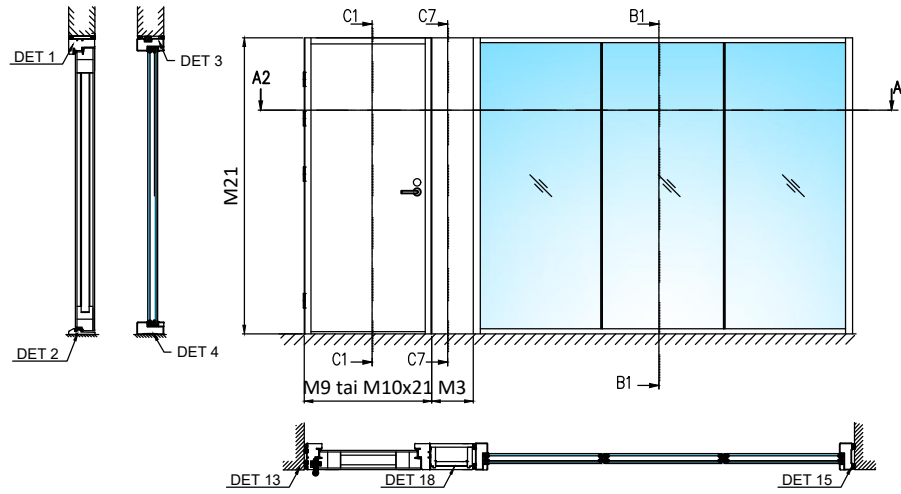

- Kiinteät lasit 2K 8-16Ar-10.8Lp tai vastaava Rw 43 dB
- Umpiovi Rw 43 dB