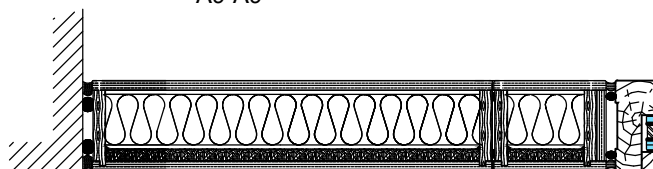

- M9 (M10)x21 umpiovi umpi- tai lasiyläosalla
- Karmi 42x92 mm
- Ympäröivän seinärakenteen sisään riittävä tukirakenne oven/seinärakenteen kiinnitystä varten

1:5 (A3)

Vaakaleikkaukset

- M9 (M10)x21 umpiovi umpi- tai lasiyläosalla
- Karmi 42x92 mm
- Ympäröivän seinärakenteen sisään riittävä tukirakenne oven/seinärakenteen kiinnitystä varten

A2-A2

Umpiovi ulosaukeva, sähköpieli

A2-A2

Umpiovi sisäänaukeva, sähköpieli

A9-A9

Oven umpiyläosa

A10-A10

Oven lasiyläosa