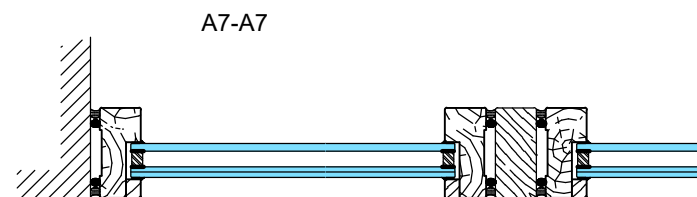

Alas laskeutuva
kynnys
Alumiini- tai
RST-latta
5x60mm

Alas laskeutuva
kynnys

Tammikynnys
20x92 mm

Alas laskeutuva
kynnys
Tammilauta
15x92 mm

Alas laskeutuva
kynnys
Alumiini- tai
RST-latta
5x60mm

Alas laskeutuva
kynnys

Sähköpieli

Laseinä
42x92 mm

1:5 (A3)

Vaakaleikkaukset

- M9 (M10)x21 umpiovi
- Karmi 42x92 mm
- Ympäröivän seinärakenteen sisään riittävä tukirakenne oven/seinärakenteen kiinnitystä varten

1:5 (A3)

Vaakaleikkaukset

- M9 (M10)x21 umpiovi umpi- tai lasiyläosalla
- Karmi 42x92 mm
- Ympäröivän seinärakenteen sisään riittävä tukirakenne oven/seinärakenteen kiinnitystä varten

1:5 (A3)

Vaakaleikkaukset

- M9 (M10)x21 umpiovi umpi- tai lasiyläosalla
- Karmi 42x92 mm
- Ympäröivän seinärakenteen sisään riittävä tukirakenne oven/seinärakenteen kiinnitystä varten