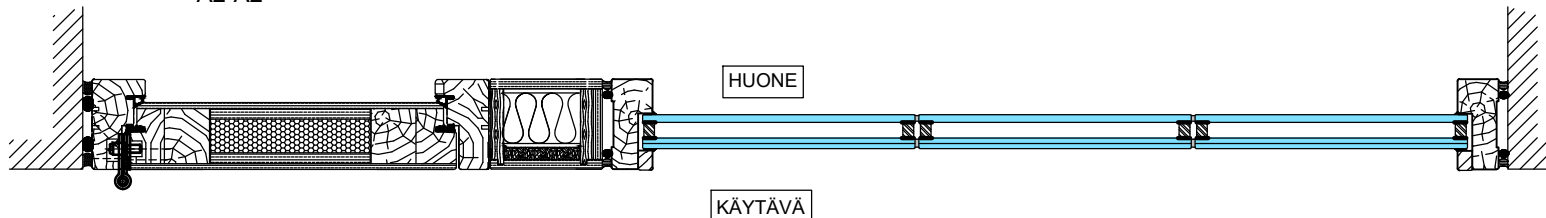

A2-A2

Umpiovi ulosaukeva, sähköpieli