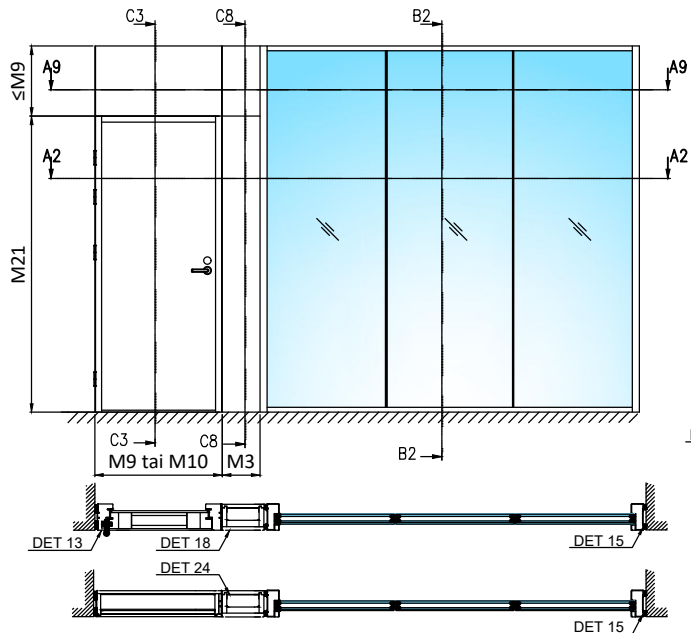

Pystyleikkaukset

- M9 (M10)x21 ulosaukeava umpiovi
- Karmi 42x92 mm
- Sisäänaukeava ovi peilikuvana

- Otsarakenteen sisään riittävä tukirakenne oven/seinärakenteen kiinnitystä varten

1:5 (A3)

Pystyleikkaukset

- M9 (M10)x21 ulosaukeava umpiovi umpi- ja lasiyläosalla
- Karmi 42x92 mm
- Sisäänaukeava ovi peilikuvana

- Otsarakenteen sisään riittävä tukirakenne oven/seinä rakenteen kiinnitystä varten

rakenteen
paksuus
≥ 92 mm

Alas laskeutuva
kynnys
Alumiini- tai
RST-latta
5x60mm

Alas laskeutuva
kynnys

Tammikynnys
20x92 mm

Alas laskeutuva
kynnys
Tammilauta
15x92 mm

Alas laskeutuva
kynnys
Alumiini- tai
RST-latta
5x60mm

Alas laskeutuva
kynnys